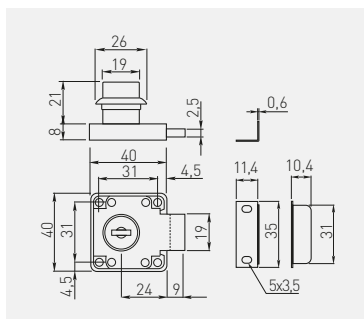

Zamek K-138
 Lock K-138
 Замок K-138
 Замок K-138

ZZ-KM-138-01-S

chrom / chrome / хром / хром

ZnAl + stal / ZnAl + steel / ZnAl + сталь / ZnAl + сталь

Zamek Z-138 z kluczem łamanym
 Lock Z-138 with folding key
 Замок Z-138 со складным ключом
 Замок Z-138 з ломаним ключом