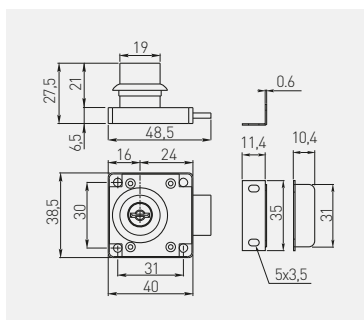

Zamek K-138
 Lock K-138
 Замок K-138
 Замок K-138

ZZ-KM-138-01-S

chrom / chrome / хром / хром

ZnAl + stal / ZnAl + steel / ZnAl + сталь / ZnAl + сталь

Zamek Z-138 z kluczem łamanym
 Lock Z-138 with folding key
 Замок Z-138 со складным ключом
 Замок Z-138 з ломаним ключом