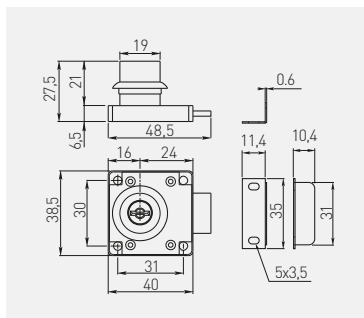

Zamek K-138  
 Lock K-138  
 Замок K-138  
 Замок K-138

ZZ-KM-138-01-S

chrom / chrome / хром / хром

ZnAl + stal / ZnAl + steel / ZnAl + сталь / ZnAl + сталь

Zamek Z-138 z kluczem łamanym  
 Lock Z-138 with folding key  
 Замок Z-138 со складным ключом  
 Замок Z-138 з ломаним ключом