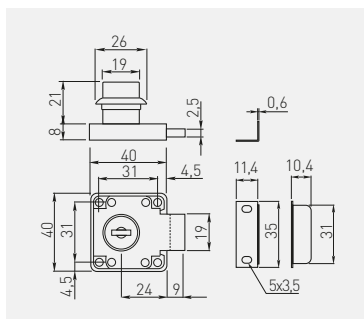

Zamek K-138  
 Lock K-138  
 Замок K-138  
 Замок K-138

ZZ-KM-138-01-S

chrom / chrome / хром / хром

ZnAl + stal / ZnAl + steel / ZnAl + сталь / ZnAl + сталь

Zamek Z-138 z kluczem łamanym  
 Lock Z-138 with folding key  
 Замок Z-138 со складным ключом  
 Замок Z-138 з ломаним ключом