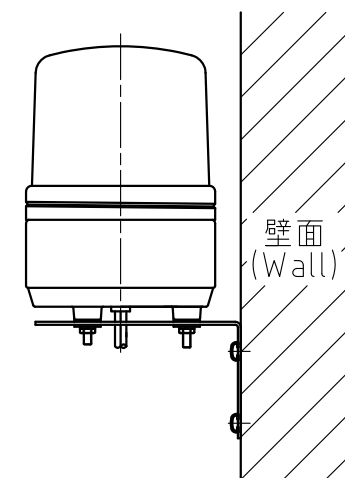

外観寸法図
Dimensions

取付け例
Directions for use

[記事]

1. 本製品は、LHE型および取付けピッチがφ50もしくはφ70のRS/RU型、SKH型、RK/RH型、SKHE型、RKE/RHE型などに使用できます。LGE/LGEH型には、使用できません。
2. 取り付ける壁面は、振動のない、十分な強度のある平面をお選びください。
3. 本製品にマウントラバー(SZ-200A,SZ-210)を併用して取付けた場合は、IP55にはなりませんので、ご注意ください。
4. 本体質量：0.16kg±10%

[Note]

1. This bracket can be used for the model LHE.
This bracket can be used for the products φ50 or φ70 of installation pitche, such as the model RS, SKH, RH, and etc..
This bracket can not be used for the model LGE/LKEH.
2. The wall surface for attachment should be a smooth and sturdy surface without any vibrations.
3. When using the mounting rubber (SZ-200A,SZ-210) in addition to this product,the IP rating is not set to IP55.
4. Mass : 0.16kg±10%

番号 No.	部品名 Part Name	品目コード Part No.	数量 Qty.	材料 & 寸法 & 処理 Material & Size & Finish	ライトグレー Light gray 記事 Remarks
				SECC-P, t=1.6 ポリエステル系粉体塗装 (Coating)	

製品仕様書
Specifications
株式会社 パトライト
PATLITE Corporation
SZ-007-W57E