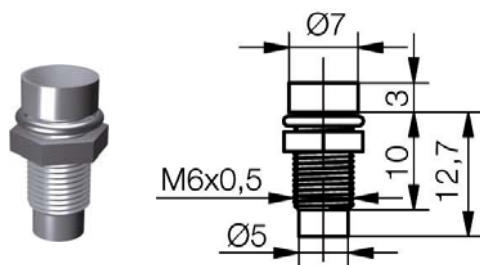

Metallleuchte SMZ 1069
Innenreflektor

Spezifikation

Metallgehäuse für Schraubbefestigung M6x0,5 mm. Das benötigte Befestigungsmaterial ist montiert.

Material

Gehäuse: CuZn verchromt
Stopfen: POM
Mutter: CuZn vernickelt
U-Ring: Fe vernickelt

Einbau-Öffnung

Ø6+0,2 mm

Optionen

Gehäuse in mattchrom

Metal Indicator SMZ 1069
Inside Reflector

Specification

Metal housing, mounting-Ø6 mm, for screw fastening. The required mounting material is mounted.

Material

housing: CuZn chromium plated
plug: POM
nut: CuZn nickel-plated
washer: Fe nickel-plated

Mounting-hole

Ø6+0.2 mm

Options

housing in frosted chromium plated

Innenreflektor glanzchrom Inside reflector polish chromium Typ / type	Artikel Nr.: / part number
Für alle Farben / For all colours	SMZ 1069