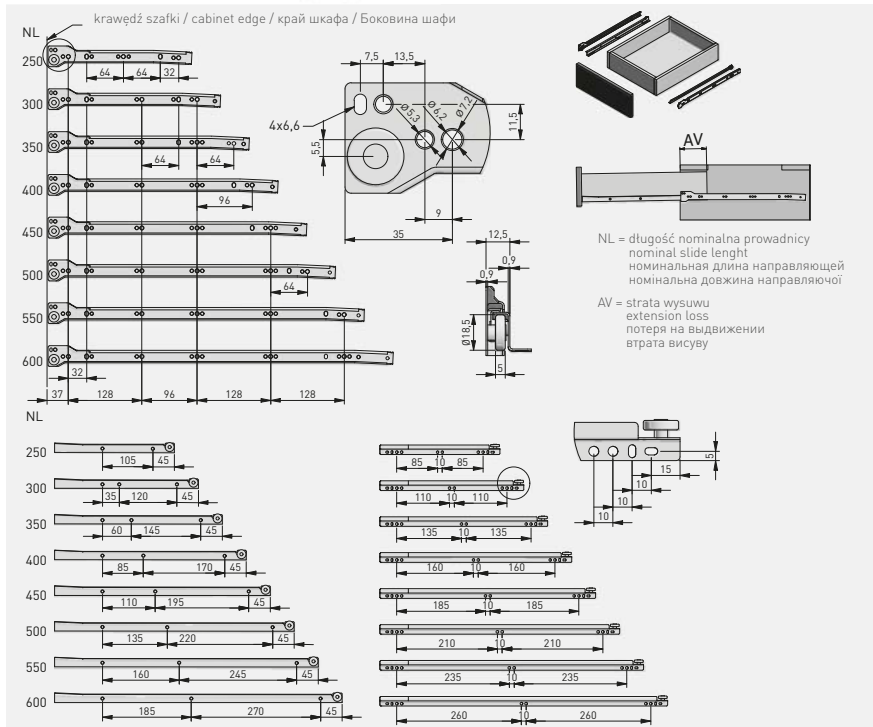

Prowadnica rolkowa 0B
Euro roller slide 0B
Роликовая направляющая 0B
Направляюча роликова 0B

	L mm	AV mm	kg												
PR-0B-250-10	250														
PR-0B-300-10	300														
PR-0B-350-10	350	100													
PR-0B-400-10	400														
PR-0B-450-10	450														
PR-0B-500-10	500	110													
PR-0B-550-10	550	115													
PR-0B-600-10	600	125													
PR-0B-250-18*	250														
PR-0B-300-18*	300														
PR-0B-350-18*	350	100													
PR-0B-400-18*	400														
PR-0B-450-18*	450														
PR-0B-500-18*	500	110													
PR-0B-550-18*	550	115													
PR-0B-600-18*	600	125													