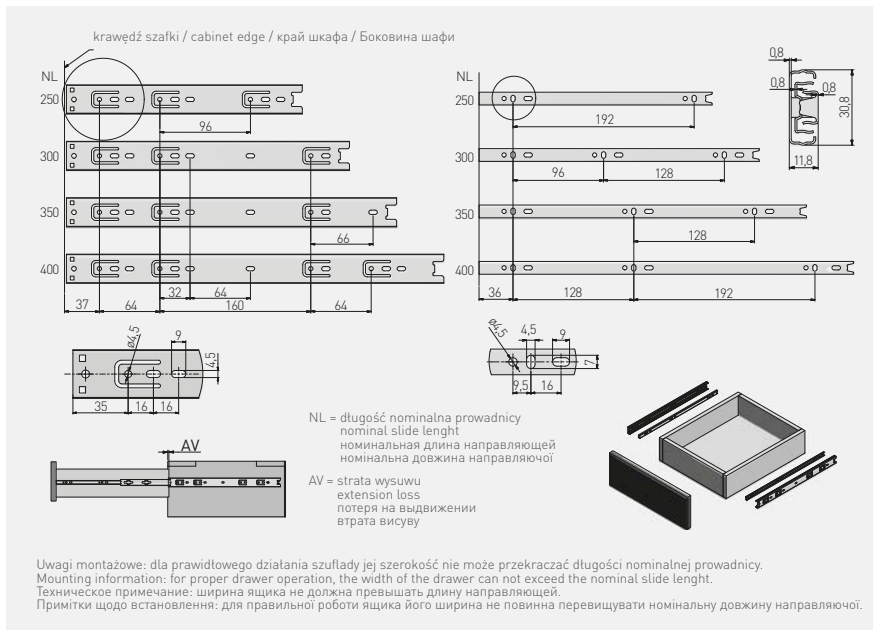

Prowadnica kulkowa H30
 Ball bearing slide H30
 Шариковая направляющая H30
 Направляюча кулькова H30

	 L mm	 AV mm			
PK-0H30-2500-A	250	-	15	stal galvanizowana galvanised steel оцинкованная сталь гальванізована сталь	stal steel сталь сталь
PK-0H30-3000-A	300				
PK-0H30-3500-A	350				
PK-0H30-4000-A	400				