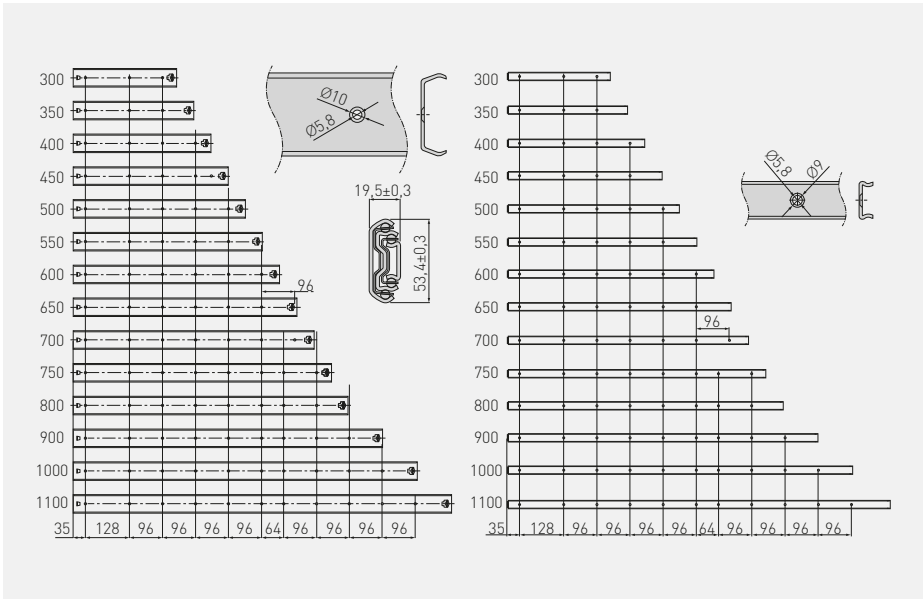

Prowadnica kulkowa H53
 Ball bearing slide H53
 Шариковая направляющая H53
 Направляюча кулькова H53

	L mm	AV mm	kg				L mm	AV mm	kg				
PK-0-H53-300	300	-					PK-0-H53-650	650	-				
PK-0-H53-350	350	-					PK-0-H53-700	700	-				
PK-0-H53-400	400	-	100	petny full полное повный	ocynk galvanized гальваніза оцинкований	stat steel сталь	PK-0-H53-750	750	-	100	petny full полное повный	ocynk galvanized гальваніза оцинкований	stat steel сталь
PK-0-H53-450	450	-					PK-0-H53-800	800	-				
PK-0-H53-500	500	-					PK-0-H53-900	900	-				
PK-0-H53-550	550	-					PK-0-H53-1000	1000	-				
PK-0-H53-600	600	-					PK-0-H53-1100	1100	-				