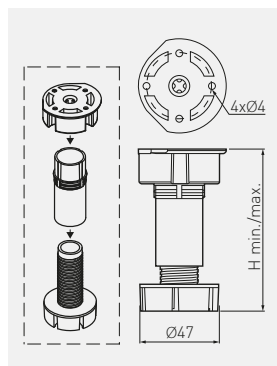

NM-KL-DPL-20

czarny / black / чёрный / чорний

tworzywo / plastic / пластмасса пластик

1500

Nóżka DPA
Leg DPA
Опора DPA
Ніжка DPA