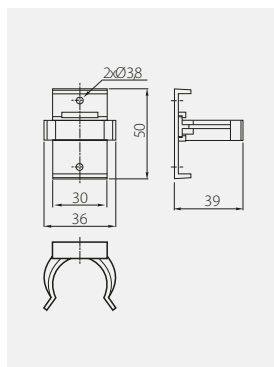

Klip do nóżki DPD
Plinth clip DPD
Клипса к опоре DPD
Кліп до ніжки DPD