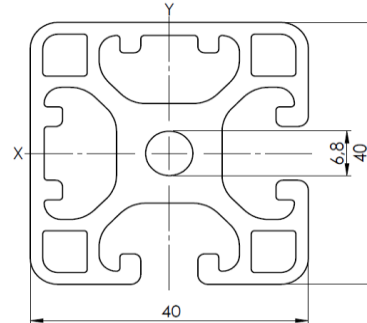

LINE I
GROOVE 8mm

Part No.: K4040L2N90-I8/2M

I_x	I_y	W_x	W_y	G	PU	L
9,81 cm ⁴	9,81 cm ⁴	4,79 cm ³	4,79 cm ³	1,84 kg/m	1	2000mm