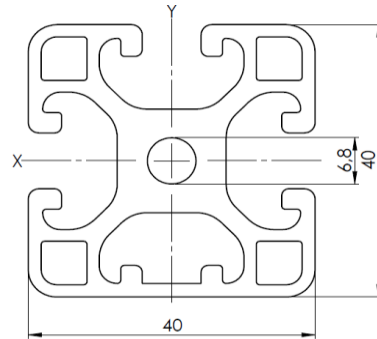

**LINE I**  
**GROOVE 8mm**

**Part No.: K4040L1N-I8/2M**

<b>I<sub>x</sub></b>	<b>I<sub>y</sub></b>	<b>W<sub>x</sub></b>	<b>W<sub>y</sub></b>	<b>G</b>	<b>PU</b>	<b>L</b>
9,80 cm <sup>4</sup>	9,19 cm <sup>4</sup>	4,78 cm <sup>3</sup>	4,60 cm <sup>3</sup>	1,80 kg/m	1	2000mm