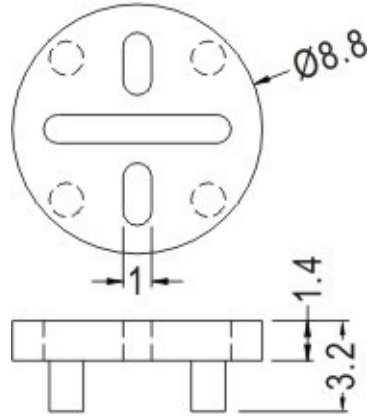

# FIX-TO

- ◆ MATERIAL:PTB (UL)
- ◆ FLAME CLASS:94V-0
- ◆ COLOR:NATURAL
- ◆ UNIT:mm
- ◆ APPLICATION: TO5

<b>PART NO</b>
FIX-TO-05

- ◆ MATERIAL:NYLON 66(UL)
- ◆ FLAME CLASS:94V-2
- ◆ COLOR:NATURAL
- ◆ UNIT:mm
- ◆ APPLICATION: TO18

<b>PART NO</b>
FIX-TO-18