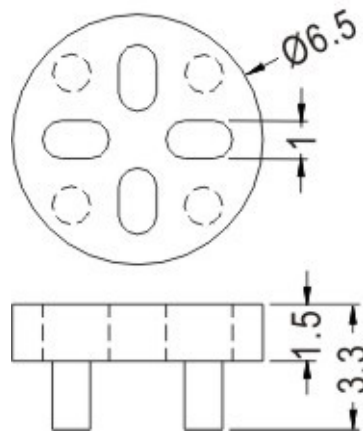

# FIX-TO

- ◆ MATERIAL:PTB (UL)
- ◆ FLAME CLASS:94V-0
- ◆ COLOR:NATURAL
- ◆ UNIT:mm
- ◆ APPLICATION: TO5

<b>PART NO</b>
FIX-TO-05

- ◆ MATERIAL:NYLON 66(UL)
- ◆ FLAME CLASS:94V-2
- ◆ COLOR:NATURAL
- ◆ UNIT:mm
- ◆ APPLICATION: TO18

<b>PART NO</b>
FIX-TO-18