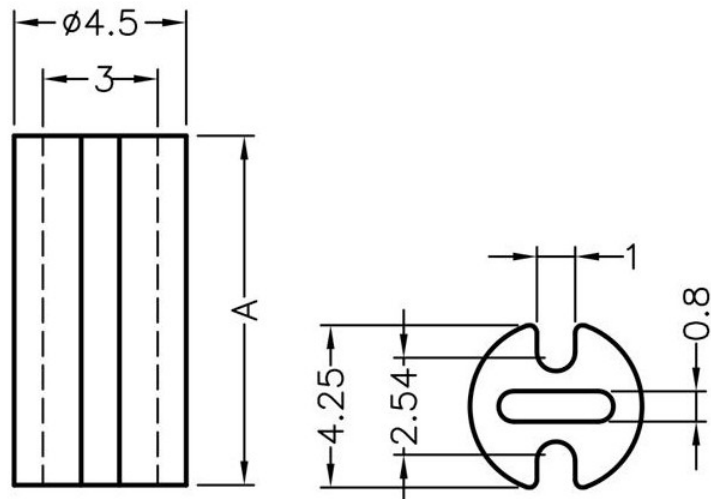

FIX-LEDH

MATERIAL: NYLON 66(UL)
FLAME CLASS : 94V-2
COLOR:BLACK
UNIT:mm

PART NO	A
FIX-LEDH-1.5	1,5
FIX-LEDH-2	2
FIX-LEDH-2.5	2,5
FIX-LEDH-3	3
FIX-LEDH-3.5	3,5
FIX-LEDH-4	4
FIX-LEDH-4.5	4,5
FIX-LEDH-5	5
FIX-LEDH-5.5	5,5
FIX-LEDH-6	6
FIX-LEDH-6.5	6,5
FIX-LEDH-7	7
FIX-LEDH-7.5	7,5
FIX-LEDH-8	8
FIX-LEDH-8.5	8,5
FIX-LEDH-9	9
FIX-LEDH-9.5	9,5
FIX-LEDH-10	10
FIX-LEDH-10.5	10,5
FIX-LEDH-11	11
FIX-LEDH-11.5	11,5
FIX-LEDH-12	12
FIX-LEDH-12.5	12,5
FIX-LEDH-13	13
FIX-LEDH-13.5	13,5
FIX-LEDH-14	14
FIX-LEDH-14.5	14,5
FIX-LEDH-15	15
FIX-LEDH-15.5	15,5
FIX-LEDH-17	17
FIX-LEDH-18	18