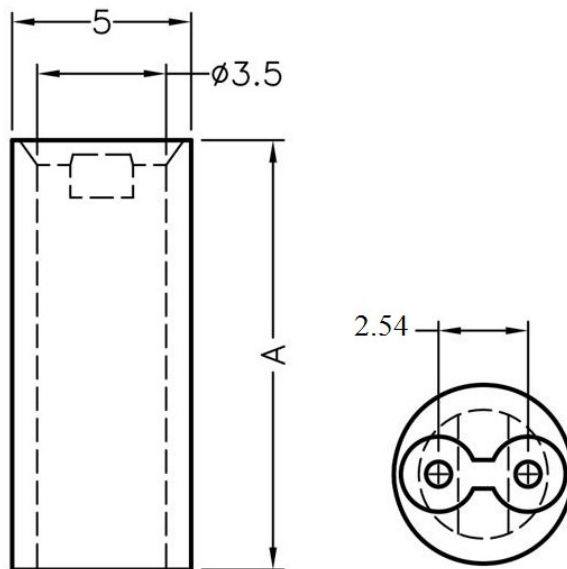

FIX-LED

MATERIAL: NYLON 66(UL)
FLAME CLASS: 94V-2
COLOR:NATURAL
UNIT:mm

PART NO	A
FIX-LED-1	1
FIX-LED-1.5	1,5
FIX-LED-2	2
FIX-LED-2.5	2,5
FIX-LED-3	3
FIX-LED-3.5	3,5
FIX-LED-4	4
FIX-LED-4.5	4,5
FIX-LED-5	5
FIX-LED-5.5	5,5
FIX-LED-6	6
FIX-LED-6.5	6,5
FIX-LED-7	7
FIX-LED-7.5	7,5
FIX-LED-8	8
FIX-LED-8.5	8,5
FIX-LED-9	9
FIX-LED-9.5	9,5
FIX-LED-10	10
FIX-LED-10.5	10,5
FIX-LED-11	11
FIX-LED-11.5	11,5
FIX-LED-12	12
FIX-LED-12.5	12,5
FIX-LED-13	13
FIX-LED-13.5	13,5
FIX-LED-14	14
FIX-LED-14.5	14,5
FIX-LED-15	15
FIX-LED-15.5	15,5
FIX-LED-16	16
FIX-LED-16.5	16,5
FIX-LED-17	17
FIX-LED-17.5	17,5
FIX-LED-18	18
FIX-LED-18.5	18,5
FIX-LED-19	19

FIX-LED-19.5	19,5
FIX-LED-20	20
FIX-LED-20.5	20,5
FIX-LED-21	21
FIX-LED-21.5	21,5
FIX-LED-22	22
FIX-LED-22.5	22,5
FIX-LED-23	23
FIX-LED-23.5	23,5
FIX-LED-24	24
FIX-LED-28	28

FIX
Fasten