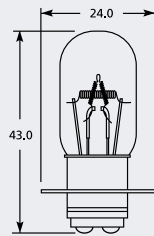

PX15d Motorcycle Lamp

Part No.	+ Packaging Options	ECE	Volts	Watts	Base	Description / Information	Colour
EB1008	TB		6v	25/25w	PX15d		☐
EB1037	SB		7v	18/18w	PX15d		☐
EB1038	SB		12v	15/15w	PX15d		☐
EB1006	SB		12v	25/25w	PX15d		☐
EB1063	SB		12v	35/35w	PX15d		☐