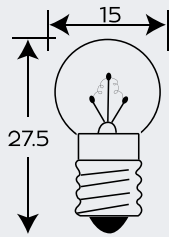

E10 MES Panel / Indicator Bulb

Part No.	+ Packaging Options	ECE	Volts	Watts	Base	Description / Information	Colour
EBO950	TB		6v	6w	E10		☐
EBO862	TB		12v	5w	E10		☐