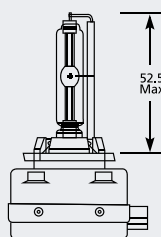

D3S PK32d-5 Xenon HID