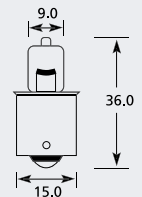

BA15s SCC (Small Centre Contact) Miniature Halogen

Part No.	+ Packaging Options	ECE	Volts	Watts	Base	Description / Information	Colour
EBO467	SB TB		12v	5w	BA15s		☐
EBO468	SB TB		12v	10w	BA15s		☐
EBO470	SB		12v	20w	BA15s		☐
EBO906	TB		12v	21w	BA15s		☐
EBO795	SB		12v	50w	BA15s		☐
EBO469	SB		24v	20w	BA15s		☐
EB1051	SB		24v	50w	BA15s		☐