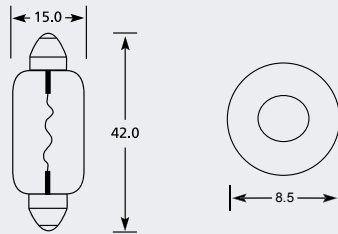

C21W s8.5d Festoon Bulb

ABC123

Part No.	+ Packaging Options	ECE	Volts	Watts	Base	Description / Information	Colour
EBO220	TB		6v	15w	SV8.5s	41 x 15	☐
EB1061	SB TB		6v	18w	SV8.5s	42 x 15	☐
EBO265	SB TB SC		12v	10w	SV8.5s	42 x 15	☐
EBO267	SB TB		12v	15w	SV8.5s	42 x 15	☐
EBO270	SB TB SC		12v	18w	SV8.5-8	42 x 15	☐
EBO273	SB TB SC TC	C21W	12v	21w	SV8.5s	ⓔ Marked / 42 x 15	☐
EBO277	SB TB		24v	15w	SV8.5s	42 x 15	☐
EBO276	SB TB		24v	18w	SV8.5s	42 x 15	☐
EBO275	SB TB		24v	21w	SV8.5s	42 x 15	☐