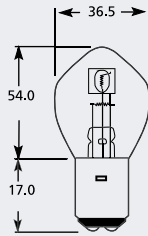

## S2 BA20d Classic Lamp

Part No.	+ Packaging Options	ECE	Volts	Watts	Base	Description / Information	Colour
EBO430	SB		6v	15/15w	BA20d		<input type="checkbox"/>
EBO412	SB		6v	25/25w	BA20d		<input type="checkbox"/>
EBO411	SB		6v	35/35w	BA20d		<input type="checkbox"/>
EBO428	SB		6v	45/40w	BA20d		<input type="checkbox"/>
EBO394	SB TB		12v	25/25w	BA20d		<input type="checkbox"/>
EBO395	SB	S2	12v	35/35w	BA20d	Ⓜ Marked	<input type="checkbox"/>
EBO396	SB		12v	45/40w	BA20d		<input type="checkbox"/>
EBO398	SB		24v	45/40w	BA20d		<input type="checkbox"/>