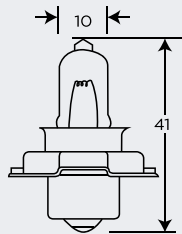

## S3 P26s Motorcycle Lamp

Part No.	+ Packaging Options	ECE	Volts	Watts	Base	Description / Information	Colour
EBO295	SB		6v	15w	P26s		<input type="checkbox"/>
EBO298	SB TB		12v	15w	P26s		<input type="checkbox"/>