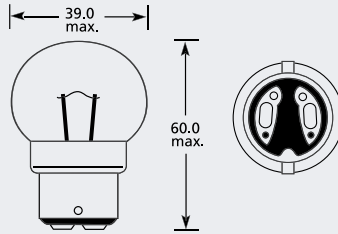

## B22d Bulb

Part No.	+ Packaging Options	ECE	Volts	Watts	Base	Description / Information	Colour
EBO809	SB		12v	24w	B22d		<input type="checkbox"/>
EBO816	SB		24v	12w	B22d		<input type="checkbox"/>
EBO806	SB		24v	36w	B22d	Clear	<input type="checkbox"/>