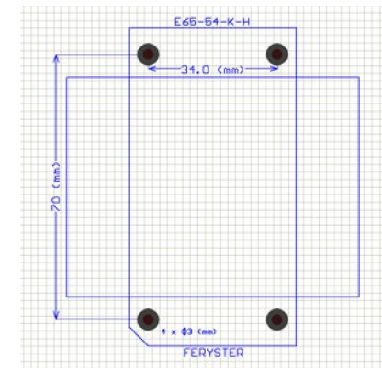

Top view:

Bobbin material: Rynite FR530 [E41938](#)

EIS [FER-130 E481059](#) compliant

EIS [FER-155 E481059](#) compliant

Pełna dokumentacja techniczna oraz materiały pomocnicze dla projektantów [www.feryster.pl](http://www.feryster.pl)

	FERYSTER ul. Traugutta 4, 68-120 ŁÓWA info@feryster.pl	
	NR RYSUNKU <b>E65-54-K-V-FERYSTER</b>	A4
SKALA: 1:2	ARKUSZ 1 Z 1	