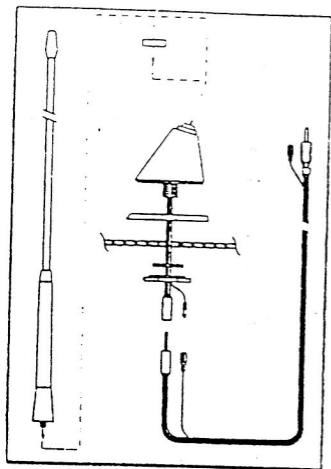

DF 211

DACHOWA NA TYŁ
ZE WZMACNIACZEM
KĄT NACHYLENIA 72
PRZEWÓD 500cm
DO AUT; SEAT, OPEL
SKODA, VOLKSWAGEN