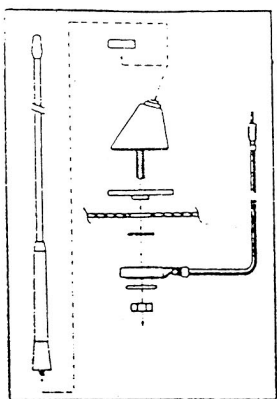

DF 150

DACHOWA NA TYŁ, STAŁY KĄT
NACH. 72 , PRZEWÓD 230 cm
DO AUT; VOLKSWAGEN, SEAT
SKODA, OPEL, AUDI