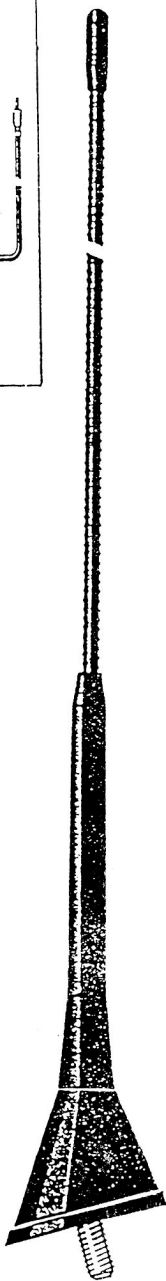

DF 150

DACHOWA NA TYŁ, STAŁY KĄT
NACH. 72 , PRZEWÓD 230 cm
DO AUT; VOLKSWAGEN, SEAT
SKODA, OPEL, AUDI