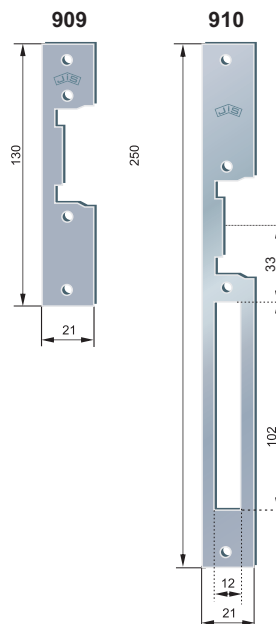

Serie 900

Serie CE 196E

U - shape plate
CVL CE196R/6U or 10U.

- CE 196EL/6U - left 6 mm
- CE 196EP/6U - right 6 mm
- CE 196EL/6U10 - left 10 mm
- CE 196EP/6U10 - right 10 mm