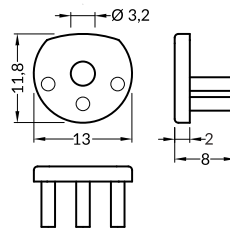

INDEX = 1 set
package of 10 sets = 20 pcs
INDEKS = 1 komplet, opakowanie
zawiera 10 kompletów = 20 szt.

silver
srebrne

with hole
z otworem
86470040

without hole
bez otworu
86490040

grey
szare

with hole
z otworem
86470022

without hole
bez otworu
86490022