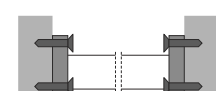

INDEX = 1 set
INDEKS = 1 komplet

simple holder
uchwyt prosty

zinc coated
stal ocynkowana
86370030

PEN8 stretcher holder
colour: chrome
material: brass

uchwyt PEN8 rozporowy
kolor: chrom
materiał: mosiądz