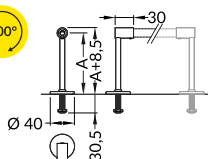

A =	INDEX = 1 set INDEKS = 1 komplet
100 mm	86330003
200 mm	86180003
300 mm	86200003

PEN8 double holder with soffit ceiling
colour: chrome
material: steel, brass

uchwyt PEN8 podwójny z podsufitką
kolor: chrom
materiał: stal, mosiądz