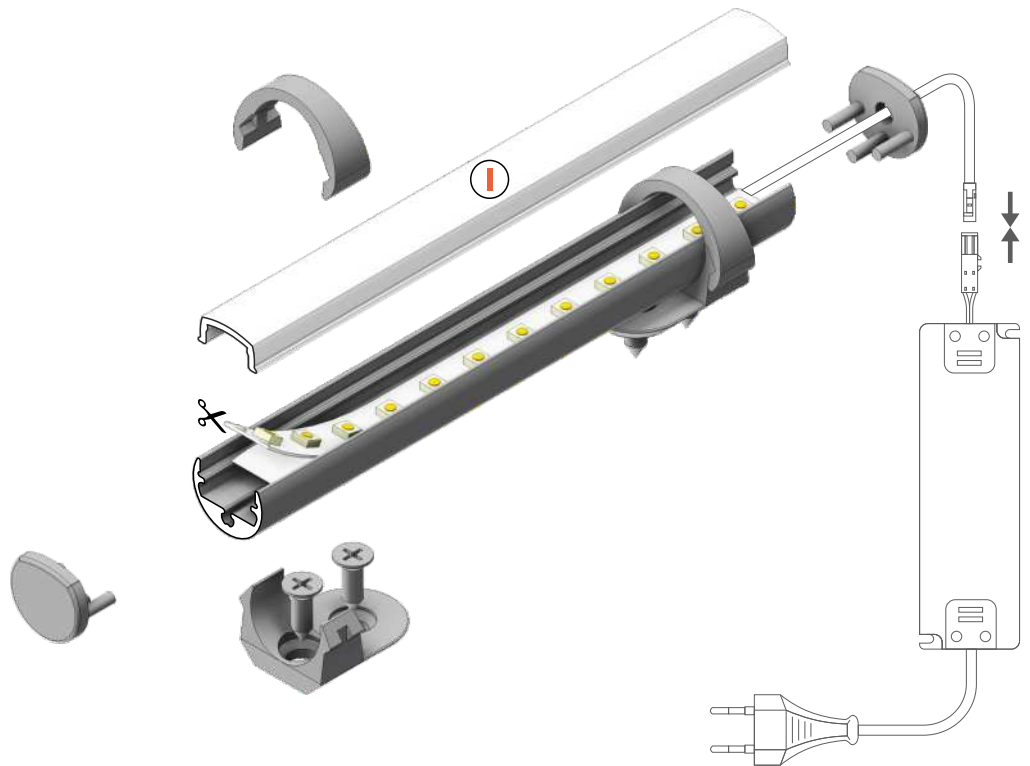

PEN8 |

1 click cover
klosz I klik

max 8 mm

special application
specjalny

INDEX = 1 pc, length 2000 mm
package = 10 pcs
INDEKS = 1 szt., długość 2000 mm
opakowanie = 10 szt.

anodized
anodowany
86030020

Available lengths / Dostępne długości
1000 mm, 2000 mm, 3000 mm, 4000 mm