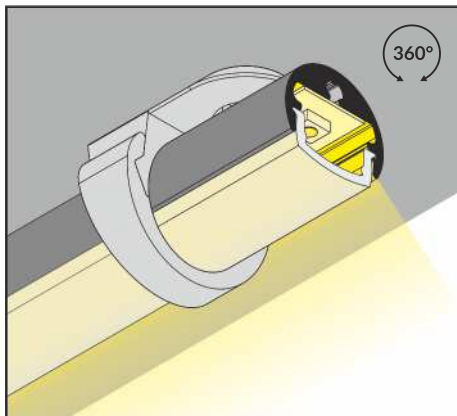

PEN8 |

1 click cover
klosz I klik

max 8 mm

special application
specjalny

INDEX = 1 pc, length 2000 mm
package = 10 pcs
INDEKS = 1 szt., długość 2000 mm
opakowanie = 10 szt.

anodized
anodowany
86030020

Available lengths / Dostępne długości
1000 mm, 2000 mm, 3000 mm, 4000 mm