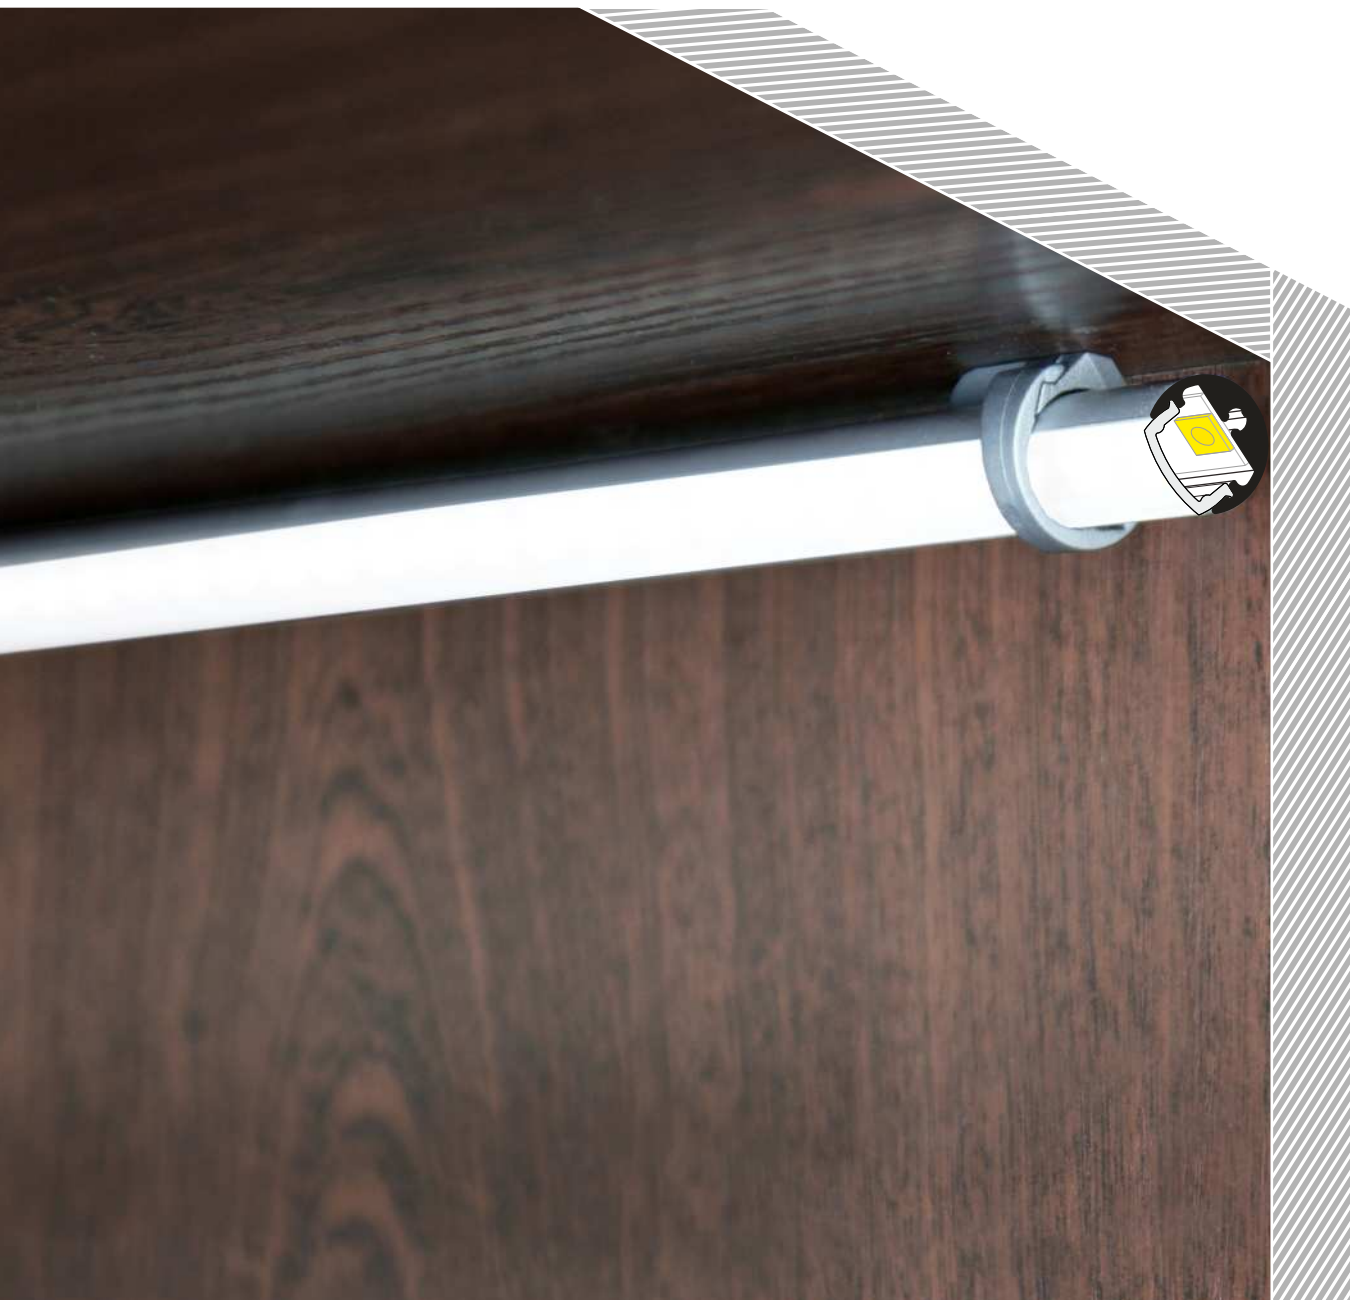

### ALUMINOWY PROFIL UNIWERSALNY

- decorative and lighting profile, eg. for glass cabinets
- 9 types of mountings: for horizontal or vertical lighting (also with adjustment)
- possibility of mounting between the walls of a cabinet
- maximum LED strip width: 8 mm
- profil dekoracyjno-oświetleniowy, np. do szklanych gablot
- 9 rodzajów mocowań: do oświetlania pionowego lub poziomego (również z regulacją)
- możliwość mocowania pomiędzy ściankami
- maksymalna szerokość taśmy LED: 8 mm