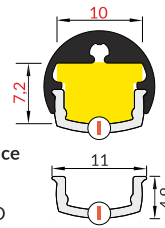

Available lengths / Dostępne długości  
1000 mm, 2000 mm, 3000 mm, 4000 mm

INDEX = 1 pc, length 2000 mm  
package = 10 pcs  
INDEKS = 1 szt., długość 2000 mm  
opakowanie = 10 szt.

I frosted / I szron  
86060000

I white / I mleczny  
86060038