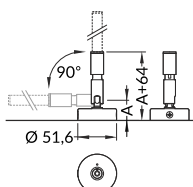

A =	INDEX = 1 set INDEKS = 1 komplet
27 mm	86080003
100 mm	86300003
200 mm	86100003
300 mm	86120003

PEN8 double holder with thread
colour: chrome
material: steel, brass

uchwyt PEN8 podwójny z gwintem
kolor: chrom
materiał: stal, mosiądz