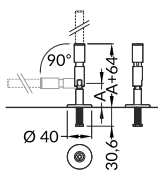

MOUNTINGS / MOCOWANIA

PEN8 jointed holder with thread
colour: chrome
material: steel, brass

uchwyt PEN8 przegubowy z gwintem
kolor: chrom
materiał: stal, mosiądz

A =	INDEX = 1 set INDEKS = 1 komplet
39,4 mm	86090003
100 mm	86310003
200 mm	86110003
300 mm	86130003

PEN8 jointed holder with soffit ceiling
colour: chrome
material: steel, brass

uchwyt PEN8 przegubowy z podsufitką
kolor: chrom
materiał: stal, mosiądz