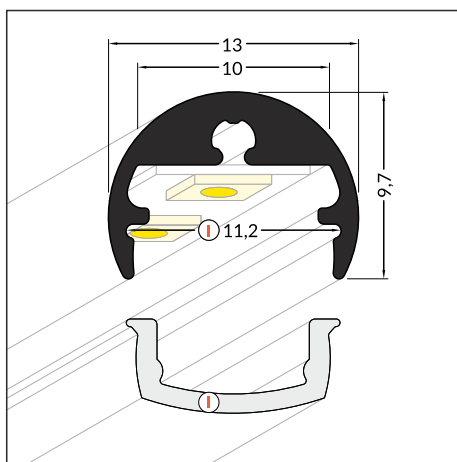

### ALUMINOWY PROFIL UNIWERSALNY

- decorative and lighting profile, eg. for glass cabinets
- 9 types of mountings: for horizontal or vertical lighting (also with adjustment)
- possibility of mounting between the walls of a cabinet
- maximum LED strip width: 8 mm
- profil dekoracyjno-oświetleniowy, np. do szklanych gablot
- 9 rodzajów mocowań: do oświetlania pionowego lub poziomego (również z regulacją)
- możliwość mocowania pomiędzy ściankami
- maksymalna szerokość taśmy LED: 8 mm

# PEN8 |

1 click cover  
klosz I klik

max 8 mm

special application  
specjalny

INDEX = 1 pc, length 2000 mm  
package = 10 pcs  
INDEKS = 1 szt., długość 2000 mm  
opakowanie = 10 szt.

anodized  
anodowany  
86030020

INDEX = 1 pc, length 2000 mm  
package = 10 pcs  
INDEKS = 1 szt., długość 2000 mm  
opakowanie = 10 szt.

I frosted / I szron  
86060000

I white / I mleczny  
86060038