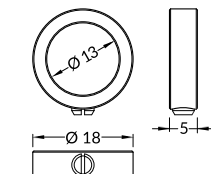

ring holder
uchwyt ring

chrome
chrom
86440003