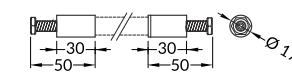

stretcher holder
uchwyt rozporowy

chrome
chrom
86290003

PEN8 end holder
colour: chrome
material: brass

uchwyt PEN8 końcowy
kolor: chrom
materiał: mosiądz