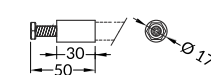

end holder
uchwyt końcowy

chrome
chrom
86160003

PEN8 ring holder
colours: chrome, raw
material: brass

uchwyt PEN8 ring
kolory: chrome, surowy
materiał: mosiądz