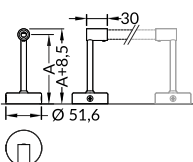

A =	INDEX = 1 set INDEKS = 1 komplet
100 mm	86320003
200 mm	86170003
300 mm	86190003

Photo: / Zdjęcie:
PORSA - Systemy Meblowe Mirosław Krysiak