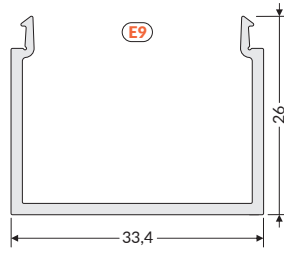

1000 mm	V3530038
2000 mm	V3540038
3000 mm	V3550038
4100 mm	V3560038

material / materiał / Material / matériel:  
PC

opal  
mleczny  
opal  
opaque

end cap E9  
zaślepka E9  
Endkappe E9  
embout E9

PMMA

opal  
mleczny  
opal  
opaque