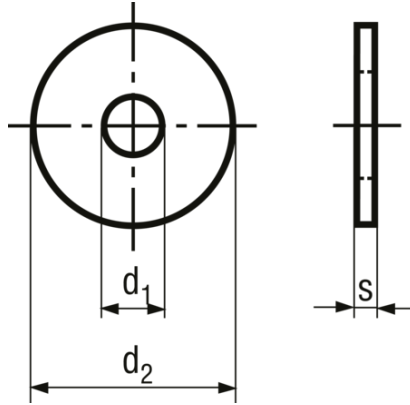

## Flat washers without chamfer series L (large)

BN 84542

Material	Stainless steel
Material type	A2
Hardness	150 HV
Standard	NFE 25-514 L (Standard withdrawn)

Article no	for thread	d1	d2	s
8306702	M2	2.2	7	0.5
8031169	M3	3.2	12	0.8
8031258	M4	4.3	14	0.8
8031347	M5	5.3	16	1
8031363	M6	6.4	18	1.2
8306710	(M7)	7.4	20	1.5
8031576	M8	8.4	22	1.5
8031789	M10	10.5	27	2
8031835	M12	13	32	2.5
8031886	(M14)	15	36	2.5
8031908	M16	17	40	3
8031967	(M18)	19	45	3
8031983	M20	21	50	3
8032114	(M22)	23	55	3
8032157	M24	25	60	4
8032211	(M27)	28	65	4
8032505	M30	31	70	4