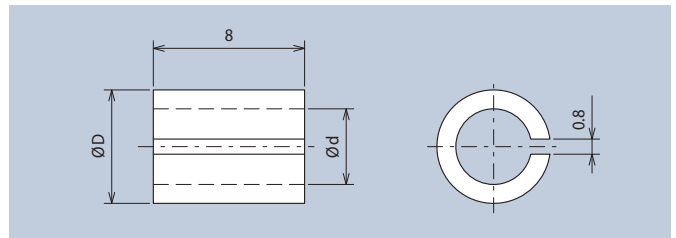

## Mechanical Accessories

Verlängerungsachsen  
Hart-PVC schwarz

A	Art.-Nr.
60	724.11
80	724.21
100	724.31
120	724.41

Extension Shafts  
Rigid PVC black

Reduzierrohr  
Messing verzinkt

$\varnothing d$	$\varnothing D$	Art.-Nr.
4	6	640
3	4	6640.1431

Reducing Sleeve  
Brass zinced

Achsdurchführung  
Messing vernickelt

Art.-Nr.	729
----------	-----

Shaft Lead-Through  
Brass nickel-plated