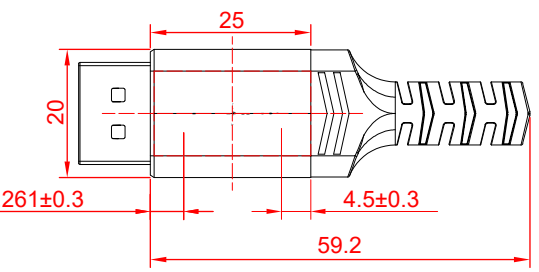

Art.-Nr.	Länge / Length (mm)
65266	3000+30
65267	5000+30

PIN-Zuordnung/PIN Assignment

P1	P2
1	12
3	10
2	11
4	9
6	7
5	8
7	6
9	4
8	5
10	3
12	1
11	2
15	15
17	17
16	16
13	13
14	14
18	18
19	19
SHELL	SHELL

DisplayPort™-Kabel (8K@60Hz)

- DisplayPort™-Kabel 1.4 zur hochauflösenden Videoübertragung
- vergoldete Stecker beugen Korrosion vor und sind besonders langlebig

Anschluss 1:	DisplayPort™-Stecker
Anschluss 2:	DisplayPort™-Stecker
Knickschutz:	ja
Kabeltyp:	Rundkabel
Max. Übertragungsrate:	32,4 Gbit/s

DisplayPort™ Cable (8K@60Hz)

- DisplayPort™ cable for high-resolution video transmission
- gold-plated plugs prevent corrosion and are especially durable

Connection 1:	DisplayPort™ Cable
Connection 2:	DisplayPort™ Cable
Kink protection:	yes
Cable type:	round cable
Max. data transmission rate:	32.4 Gbit/s

Änderungen		Datum	Name	Bezeichnung		Blatt
Datum	Name	gez.:	17.01.2024	alw		DP 1.4 Kabel G+ XXXX X, XM
		gepr.:	17.01.2024	tp		
		Norm:			Zeichnungs-Nr.:	von
Änderungen vorbehalten / Subject to change				65266, 65267		