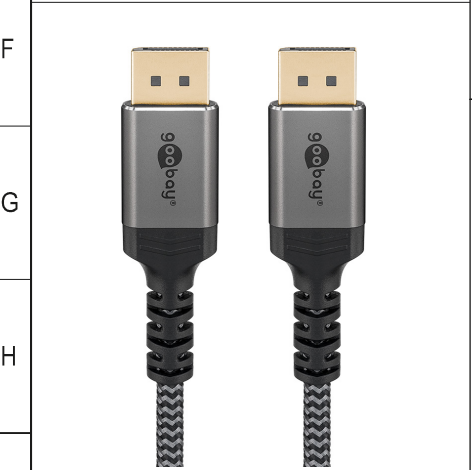

Art.-Nr.	Länge / Length (mm)
65266	3000+30
65267	5000+30

PIN-Zuordnung/PIN Assignment

P1	P2
1	12
3	10
2	11
4	9
6	7
5	8
7	6
9	4
8	5
10	3
12	1
11	2
15	15
17	17
16	16
13	13
14	14
18	18
19	19
SHELL	SHELL

DisplayPort™-Kabel (8K@60Hz)

- DisplayPort™-Kabel 1.4 zur hochauflösenden Videoübertragung
- vergoldete Stecker beugen Korrosion vor und sind besonders langlebig

Anschluss 1:	DisplayPort™-Stecker
Anschluss 2:	DisplayPort™-Stecker
Knickschutz:	ja
Kabeltyp:	Rundkabel
Max. Übertragungsrate:	32,4 Gbit/s

DisplayPort™ Cable (8K@60Hz)

- DisplayPort™ cable for high-resolution video transmission
- gold-plated plugs prevent corrosion and are especially durable

Connection 1:	DisplayPort™ Cable
Connection 2:	DisplayPort™ Cable
Kink protection:	yes
Cable type:	round cable
Max. data transmission rate:	32.4 Gbit/s