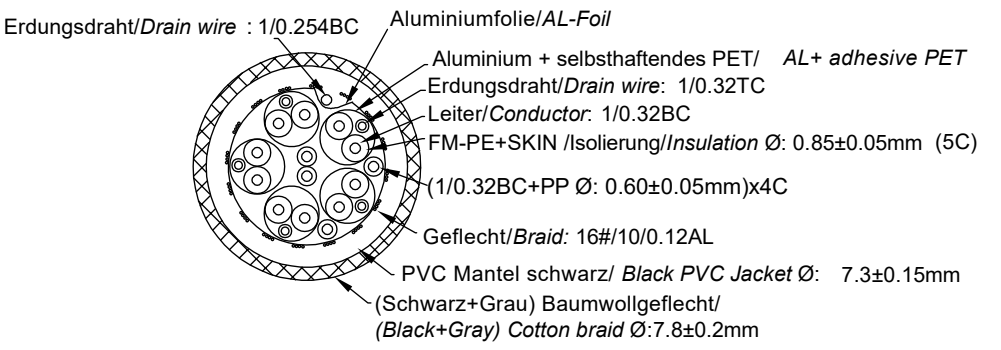

Art.-Nr.	Länge / Length (mm)
65266	3000+30
65267	5000+30

PIN-Zuordnung/PIN Assignment

P1	P2
1	12
3	10
2	11
4	9
6	7
5	8
7	6
9	4
8	5
10	3
12	1
11	2
15	15
17	17
16	16
13	13
14	14
18	18
19	19
SHELL	SHELL

DisplayPort™-Kabel (8K@60Hz)

- DisplayPort™-Kabel 1.4 zur hochauflösenden Videoübertragung
- vergoldete Stecker beugen Korrosion vor und sind besonders langlebig

Anschluss 1:	DisplayPort™-Stecker
Anschluss 2:	DisplayPort™-Stecker
Knickschutz:	ja
Kabeltyp:	Rundkabel
Max. Übertragungsrate:	32,4 Gbit/s

DisplayPort™ Cable (8K@60Hz)

- DisplayPort™ cable for high-resolution video transmission
- gold-plated plugs prevent corrosion and are especially durable

Connection 1:	DisplayPort™ Cable
Connection 2:	DisplayPort™ Cable
Kink protection:	yes
Cable type:	round cable
Max. data transmission rate:	32.4 Gbit/s

Änderungen		Datum	Name	Bezeichnung		Blatt
Datum	Name	gez.:	17.01.2024	alw		DP 1.4 Kabel G+ XXXX X, XM
		gepr.:	17.01.2024	tp		
		Norm:			Zeichnungs-Nr.:	von
Änderungen vorbehalten / Subject to change				65266, 65267		