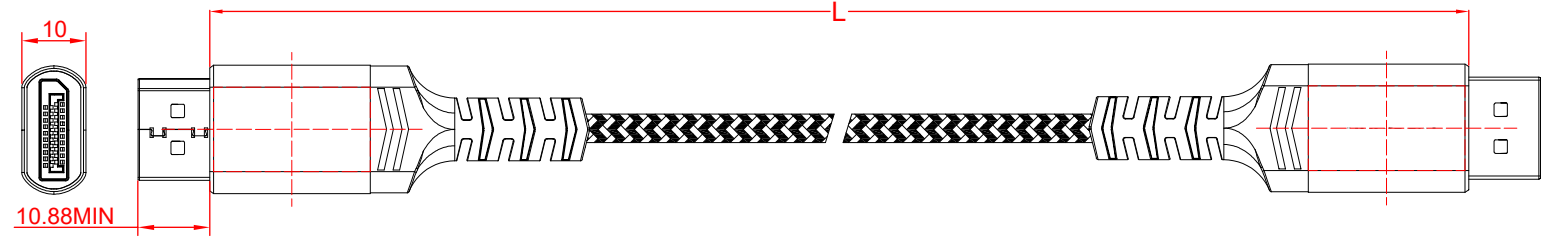

Art.-Nr.	Länge / Length (mm)
65266	3000+30
65267	5000+30

PIN-Zuordnung/PIN Assignment

P1	P2
1	12
3	10
2	11
4	9
6	7
5	8
7	6
9	4
8	5
10	3
12	1
11	2
15	15
17	17
16	16
13	13
14	14
18	18
19	19
SHELL	SHELL

DisplayPort™-Kabel (8K@60Hz)

- DisplayPort™-Kabel 1.4 zur hochauflösenden Videoübertragung
- vergoldete Stecker beugen Korrosion vor und sind besonders langlebig

Anschluss 1:	DisplayPort™-Stecker
Anschluss 2:	DisplayPort™-Stecker
Knickschutz:	ja
Kabeltyp:	Rundkabel
Max. Übertragungsrate:	32,4 Gbit/s

DisplayPort™ Cable (8K@60Hz)

- DisplayPort™ cable for high-resolution video transmission
- gold-plated plugs prevent corrosion and are especially durable

Connection 1:	DisplayPort™ Cable
Connection 2:	DisplayPort™ Cable
Kink protection:	yes
Cable type:	round cable
Max. data transmission rate:	32.4 Gbit/s

Änderungen		Datum	Name	Bezeichnung		Blatt
Datum	Name	gez.:	17.01.2024	alw		DP 1.4 Kabel G+ XXXX X, XM
		gepr.:	17.01.2024	tp		
		Norm:			Zeichnungs-Nr.:	von
Änderungen vorbehalten / Subject to change				65266, 65267		