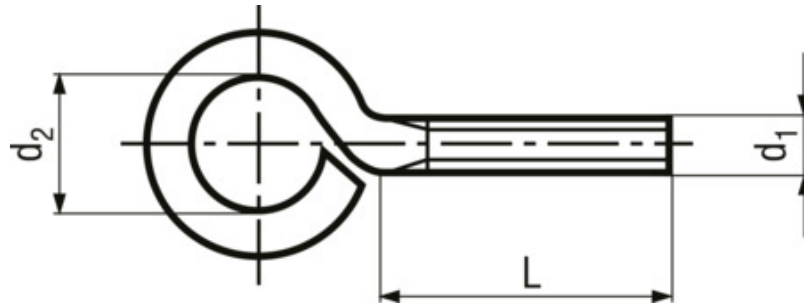

Bent eye bolts light series

BN 1006

Thread	fully threaded
Material	Steel
Surface	zinc plated blue

Article no.	d1	d2~	L
5814050	M3	5	10
3056117	M4	6	10
3056118	M4	6	15
1387006	M4	6	20
5814070	M4	6	25
1387014	M4	6	30
1387022	M4	6	40
3056119	M5	8	10
1387030	M5	8	15
5323774	M5	8	20
5403129	M5	8	25
1387049	M5	8	30
1387057	M5	8	40
5814080	M5	8	50
3056121	M6	10	10
1387065	M6	10	15
1387073	M6	10	20
5403130	M6	10	25
1387081	M6	10	30
1387103	M6	10	40
1387111	M6	10	50
5403131	M6	10	60
5403132	M6	10	80
5403133	M6	10	100

Article no.	d1	d2~	L
3056122	M8	12	15
1362593	M8	12	20
1387138	M8	12	30
1387146	M8	12	40
1387154	M8	12	50
1387162	M8	12	60
5403134	M8	12	80
5403135	M8	12	100
5111593	M10	14	30
5403136	M10	14	40
5403137	M10	14	50
5403138	M10	14	60
5403139	M10	14	80
5403140	M10	14	100