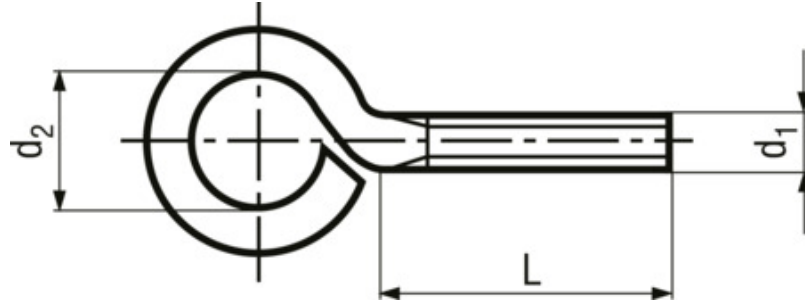

## Bent eye bolts light series

BN 1006

Thread	fully threaded
Material	Steel
Surface	zinc plated blue

Article no.	d1	d2~	L
5814050	M3	5	10
3056117	M4	6	10
3056118	M4	6	15
1387006	M4	6	20
5814070	M4	6	25
1387014	M4	6	30
1387022	M4	6	40
3056119	M5	8	10
1387030	M5	8	15
5323774	M5	8	20
5403129	M5	8	25
1387049	M5	8	30
1387057	M5	8	40
5814080	M5	8	50
3056121	M6	10	10
1387065	M6	10	15
1387073	M6	10	20
5403130	M6	10	25
1387081	M6	10	30
1387103	M6	10	40
1387111	M6	10	50
5403131	M6	10	60
5403132	M6	10	80
5403133	M6	10	100

<b>Article no.</b>	<b>d1</b>	<b>d2~</b>	<b>L</b>
3056122	M8	12	15
1362593	M8	12	20
1387138	M8	12	30
1387146	M8	12	40
1387154	M8	12	50
1387162	M8	12	60
5403134	M8	12	80
5403135	M8	12	100
5111593	M10	14	30
5403136	M10	14	40
5403137	M10	14	50
5403138	M10	14	60
5403139	M10	14	80
5403140	M10	14	100