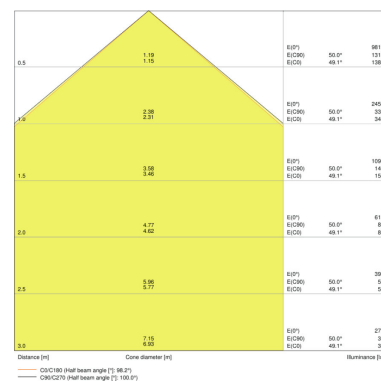

FL PFM 50 W 6500 K SYM 100 BK