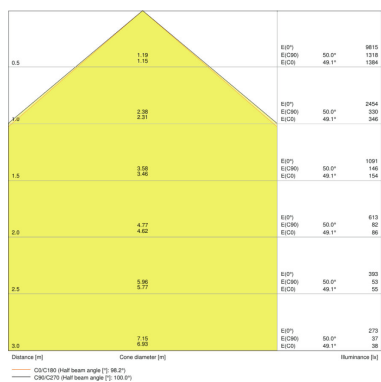

FL PFM 50 W 4000 K SYM 100 WT