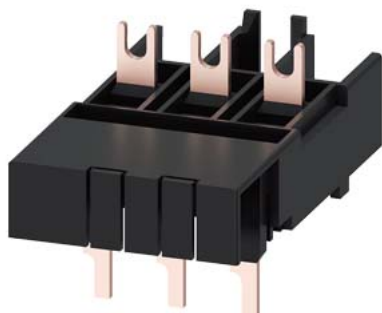

Moduł połączeniowy do przyłącza śrubowego elektryczny i mechaniczny do 3RV2.1/3RV2.2-3RT2.2 uruchamianie DC lub rozrusznik łagodnego rozruchu 3RW3 lub stycznik półprzewodnikowy 3RF34

Nazwa markowa produktu	SIRIUS
oznaczenie produktu	Moduł łączący
wykonanie produktu	Napięcie sterujące stycznika: DC
Ogólne dane techniczne	
wielkość wyłącznika	S00, S0
Wielkość stycznika	S0
Dyrektywa RoHS (data)	10/01/2009
liczba biegunów	3
Instalacja/ Mocowanie/ Wymiary	
rodzaj montażu	mocowanie śrubowe
Zezwolenia Certyfikaty	
General Product Approval	Declaration of Conformity