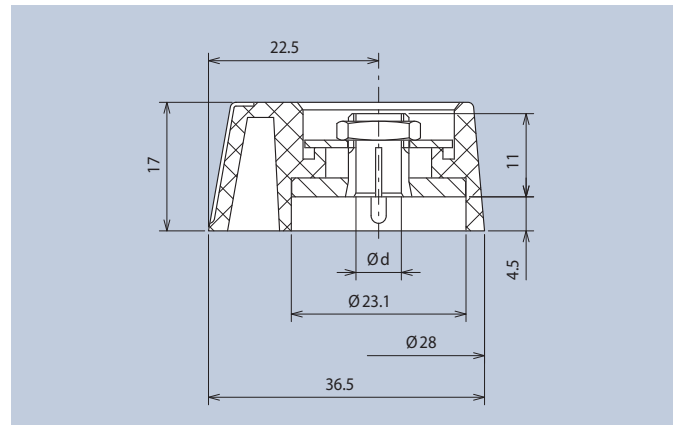

Kunststoff Zeigerknöpfe mit Spannzangenbefestigung

Plastic Pointer Knobs with Collet Fixing

Technische Daten

Werkstoff: ABS

General Technical Data

Material: ABS

Ød	Art.-Nr.
4	427.411
6	427.611

Ød	Art.-Nr.
6	428.611

Ød	Art.-Nr.
6	429.611

Abdeckkappen glänzend

Caps bright

Technische Daten

Werkstoff: PC (499.x); PP (332.x and 333.x)

General Technical Data

Material: PC (499.x); PP (332.x and 333.x)

Abdeckkappe passend zu Knopf · Cap fits to knob				
Farbe · Color		427 ... · Art.-Nr.	428 ... · Art.-Nr.	429 ... · Art.-Nr.
	red	499.642	332.662	333.662
	black	499.643	332.663	333.663
	grey	499.644	332.664	333.664
	blue	499.646	332.666	333.666
	yellow	499.647	332.667	333.667
	green	499.648	332.668	333.668