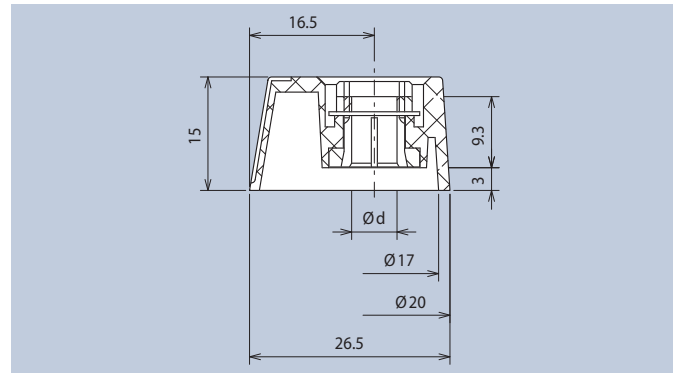

Ød	Art.-Nr.
6	429.611

Abdeckkappen glänzend

Caps bright

Technische Daten

Werkstoff: PC (499.x); PP (332.x and 333.x)

General Technical Data

Material: PC (499.x); PP (332.x and 333.x)

Abdeckkappe passend zu Knopf · Cap fits to knob				
Farbe · Color		427 ... · Art.-Nr.	428 ... · Art.-Nr.	429 ... · Art.-Nr.
	red	499.642	332.662	333.662
	black	499.643	332.663	333.663
	grey	499.644	332.664	333.664
	blue	499.646	332.666	333.666
	yellow	499.647	332.667	333.667
	green	499.648	332.668	333.668