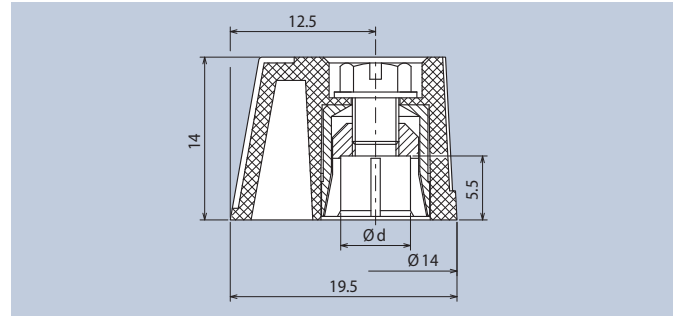

Kunststoff Zeigerknöpfe mit Spannzangenbefestigung

Plastic Pointer Knobs with Collet Fixing

Technische Daten

Werkstoff: ABS

General Technical Data

Material: ABS

Ød	Art.-Nr.
4	427.411
6	427.611