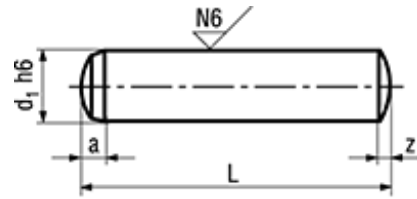

DIN 6325 **60 HRC**

Standard withdrawn

BN 858
Parallel pins
hardened, ground
Steel hardened 60 HRC
plain
<ul style="list-style-type: none"> • ~UNI 6364 A • ~CSN 022152
<ul style="list-style-type: none"> • Tolerance: h6

Article#	d ₁	a~	z~	L
1138936	1	0,48	0,15	4
1138944				5
1138952				6
1138960				8
1138979				10
1138987				12
1305840	1,5	0,62	0,23	5
1305859				6
1305867				8
1305875				10
1305883				12
1305891				14
1305905				16
1305913				20
1305921				24
1305948				28
1305956				30
1305972				40
1305980	2	0,78	0,3	5
1305999				6
1306006				8
1306014				10
1306022				12
1306030				14

Article#	d ₁	a~	z~	L
1306049	2	0,78	0,3	16
1306057				20
1306065				24
1306073				28
1306081				30
1306103				36
1306111				40
1306138	2,5	0,95	0,4	6
1306146				8
1306154				10
1306162				12
1306170				14
1306189				16
1306197				20
1306200				24
1306219				28
1306227				30
1306235	3	1,1	0,45	6
1306243				8
1306251				10
1306278				12
1306286				14
1306294				16
1306308				18
1306316				20
1306324				22
1306332				24
1306359				28
1306367				30
1306375				32
1306383				36
1306391				40
1306405				45
1306413				50
1306421	4	1,4	0,6	6
1306448				8
1306456				10
1306464				12
1306472				14
1306480				16
1306499				18