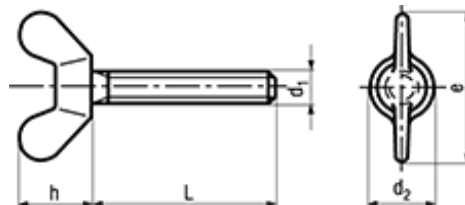

DIN 316

BN 276
Wing screws
Malleable cast iron / Steel – At manufacturer's option
zinc plated blue
• ~CSN 021365

Article#	d ₁	d ₂ max.	e max.	h max.	L
1110357	M3	8	19	9,5	6
1110373					10
1110381					12
1110403					16
3056116	M4	8	20	10,5	8
1110462					10
1110489					16
1110500					20
1110519					25
1110527					30
1110535					35
1110543					40
1447866	M5	11	26	13	8
1110586					10
1447963					12
1110608					16
1110624					20
1110632					25
1110640					30
1110659					35
1110667					40
1110683					50
1448579	M6	13	33	17	8
1110713					10

Article#	d1	d2 max.	e max.	h max.	L
1448641	M6	13	33	17	12
1110748					16
1110764					20
1110772					25
1110780					30
1110799					35
1110802					40
1110829					50
1110837					60
1110845	M8	16	39	20	10
1448668					12
1110861					16
1110896					20
1110918					25
1110926					30
1110934					35
1110942					40
1110969					50
1110977					60
1110985					70
1110993					80
1448676	M10	20	51	25	16
1448684					20
1448692					25
1448706					30
1448714					35
1448722					40
1448730					50
1448749					60
1448757	M12	23	65	33,5	20
1448765					25
1448773					30
1448781					40
1448803					50
1448811					60