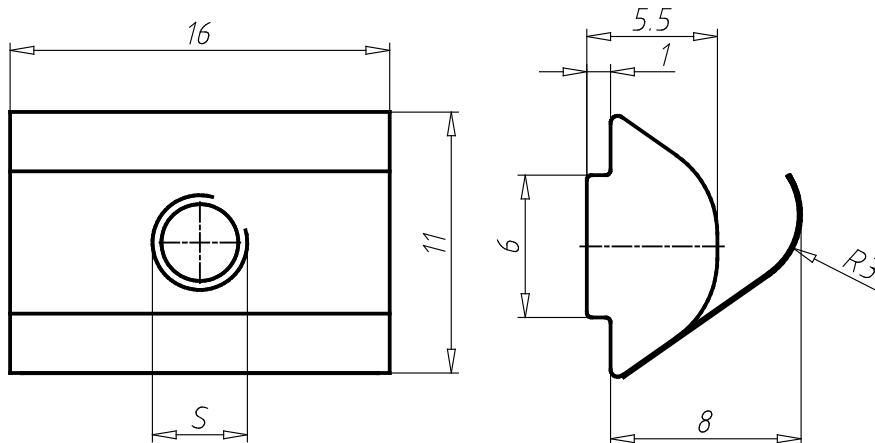

Roll-in T-slot Nut 11.0 x 5.5 mm with Spring Leaf

096284F

PARTNR (Part #)	S (Size)	WEIGHT (Weight / g)	CTN (Customs Tariff Number)	ID (ID #)
096284F	M4	5.6	73181900	102754