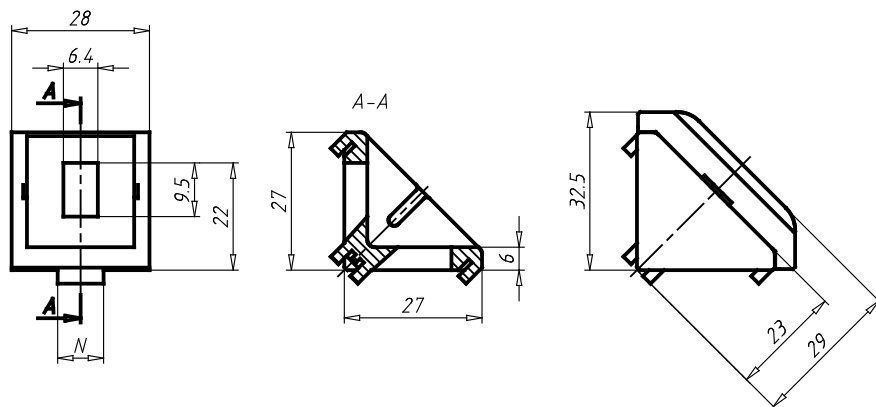

Alu Connection Angle 30

093WA303S02

PARTNR (Part #)	ACA (Alu Connection Angle 30)	N ()	PROFILE (Profile)	WEIGHT (Weight / g)	CTN (Customs Tariff Number)	ID (ID #)
093WA303S02	Cover cap	-	-	5.2	39269097	135103