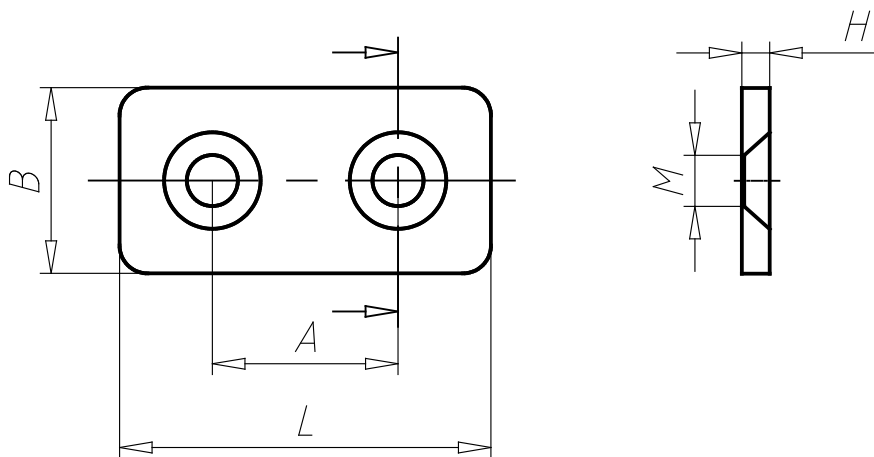

Connection Plate ST Rectangular, 1 Slot Version

* 093V40120S

PARTNR (Part #)	CP (Connection Plate)	A ()	B (/ mm)	H (/ mm)	L (/ mm)	FS (for Screw)	WEIGHT (Weight / g)	CTN (Zolltarifnummer)	ID (ID #)
* 093V40120S	Black powder coated	2x 40	40	5	120	3x M8	172		