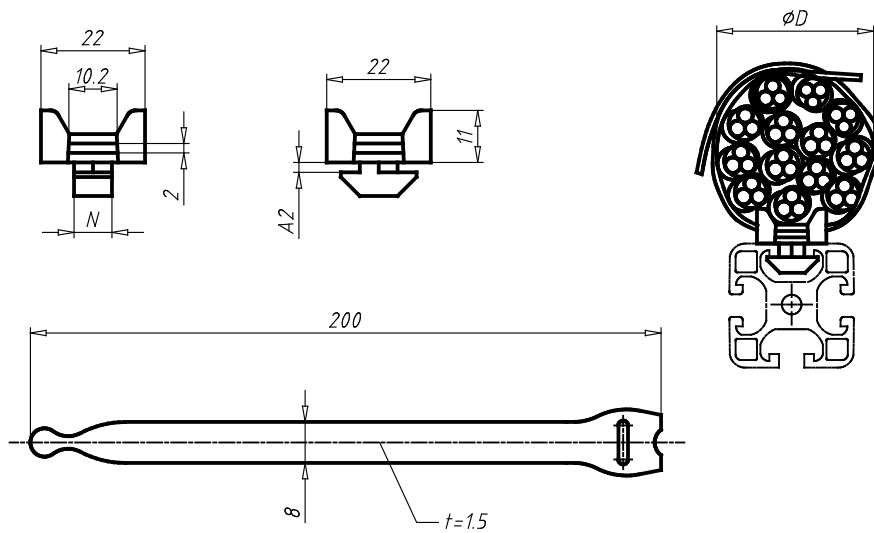

Cross Cable Binding Block

093258

PARTNR (Part #)	A2 (Profile / mm)	N (/ mm)	D (Ø / mm)	PROFILE (Profile)	CBB (Cross Cable Binding Block)	WEIGHT (Weight / g)	CTN (Customs Tariff Number)	ID (ID #)
093258	2.1 (2.2)	8	-	B	-	3.6	39269097	100470