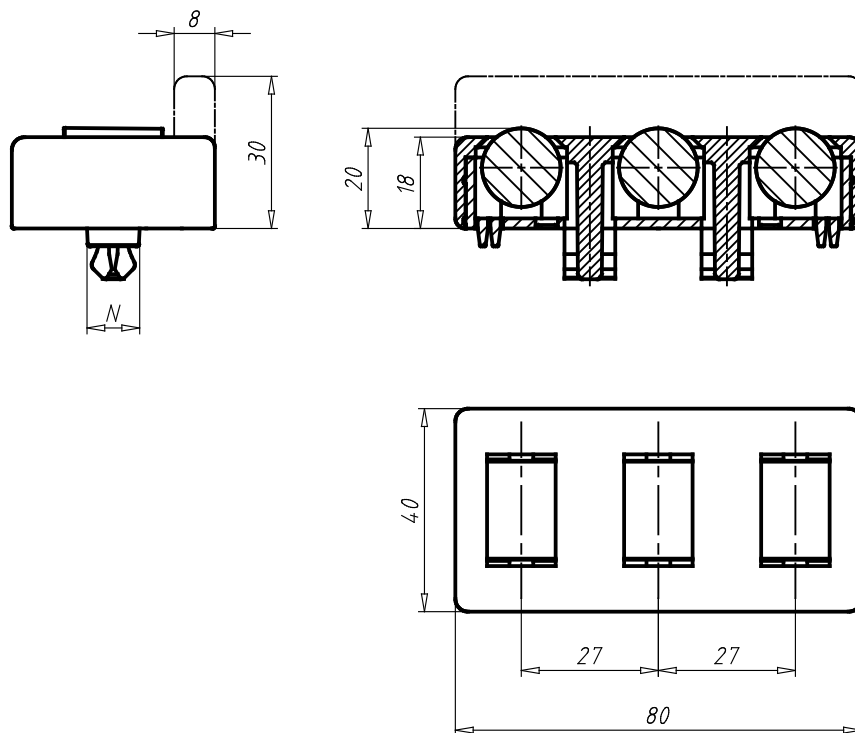

Roller Element, Clip-Fix

09309301

PARTNR (Part #)	ROELCF (Roller Element, Clip-Fix)	N ()	WEIGHT (Weight / g)	CTN (Customs Tariff Number)	ID (ID #)
09309301	Without lateral guide	8.38-10.38	43.3	39269097	110604