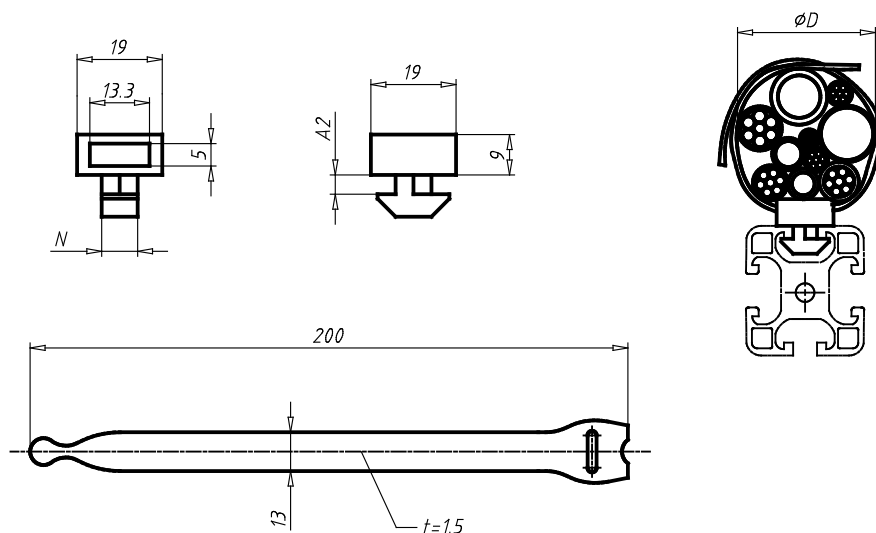

Cable Binding Block
093050

PARTNR (Part #)	A2 (Profile / mm)	N (/ mm)	D (\varnothing / mm)	PROFILE (Profile)	CBB (Cable Binding Block)	WEIGHT (Weight / g)	CTN (Customs Tariff Number)	ID (ID #)
093050	5.9 (6.0)	10	-	B	-	4	39269097	100393