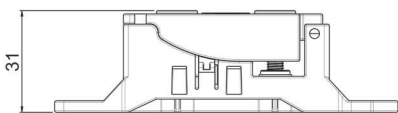

# MIDIVAL®-MEGACOMPACT®-MEGAVAL®HOLDER

1

2

3

EXAMPLE OF A MULTIPLE FUSE BLOCK

IMG	DESCRIPTION	WAY	MATERIAL	COLOUR	P/N BOX	M.O.Q.	P/N BULK	M.O.Q.
1	MIDIVAL HOLDER	1	PA66 GF30	■ Black	0101499	20	0301499	200
2	MEGACOMPACT HOLDER	1	PA66 GF30	■ Black	0101497	20	0301497	150
3	MEGAVAL HOLDER	1	PA66 GF30	■ Black	0101498	20	0301498	100