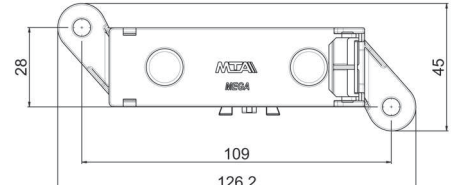

# MIDIVAL®-MEGACOMPACT®-MEGAVAL®HOLDER

1

2

3

EXAMPLE OF A MULTIPLE FUSE BLOCK

IMG	DESCRIPTION	WAY	MATERIAL	COLOUR	P/N BOX	M.O.Q.	P/N BULK	M.O.Q.
1	MIDIVAL HOLDER	1	PA66 GF30	■ Black	0101499	20	0301499	200
2	MEGACOMPACT HOLDER	1	PA66 GF30	■ Black	0101497	20	0301497	150
3	MEGAVAL HOLDER	1	PA66 GF30	■ Black	0101498	20	0301498	100

CONNECTIONS AND FIXINGS

IMG	1	2	2+3	3	3
	MIDI M5	RING STD137	TUBULAR	MEGA M8 POLA	MEGA M8 POLB