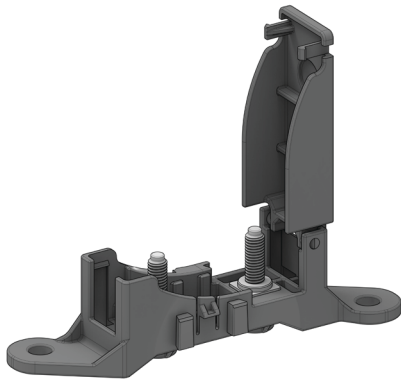

# MIDIVAL®-MEGACOMPACT®-MEGAVAL®HOLDER

1

2

3

EXAMPLE OF A MULTIPLE FUSE BLOCK

IMG	DESCRIPTION	WAY	MATERIAL	COLOUR	P/N BOX	M.O.Q.	P/N BULK	M.O.Q.
1	MIDIVAL HOLDER	1	PA66 GF30	■ Black	0101499	20	0301499	200
2	MEGACOMPACT HOLDER	1	PA66 GF30	■ Black	0101497	20	0301497	150
3	MEGAVAL HOLDER	1	PA66 GF30	■ Black	0101498	20	0301498	100

CONNECTIONS AND FIXINGS

IMG	1	2	2+3	3	3
	MIDI M5	RING STD137	TUBULAR	MEGA M8 POLA	MEGA M8 POLB