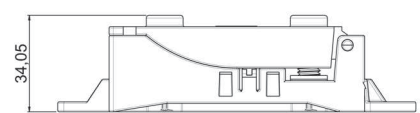

# MIDIVAL®-MEGACOMPACT®-MEGAVAL®HOLDER

1

2

3

EXAMPLE OF A MULTIPLE FUSE BLOCK

IMG	DESCRIPTION	WAY	MATERIAL	COLOUR	P/N BOX	M.O.Q.	P/N BULK	M.O.Q.
1	MIDIVAL HOLDER	1	PA66 GF30	■ Black	0101499	20	0301499	200
2	MEGACOMPACT HOLDER	1	PA66 GF30	■ Black	0101497	20	0301497	150
3	MEGAVAL HOLDER	1	PA66 GF30	■ Black	0101498	20	0301498	100