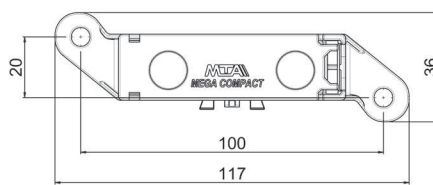

# MIDIVAL®-MEGACOMPACT®-MEGAVAL®HOLDER

1

2

3

EXAMPLE OF A MULTIPLE FUSE BLOCK

IMG	DESCRIPTION	WAY	MATERIAL	COLOUR	P/N BOX	M.O.Q.	P/N BULK	M.O.Q.
1	MIDIVAL HOLDER	1	PA66 GF30	■ Black	0101499	20	0301499	200
2	MEGACOMPACT HOLDER	1	PA66 GF30	■ Black	0101497	20	0301497	150
3	MEGAVAL HOLDER	1	PA66 GF30	■ Black	0101498	20	0301498	100

CONNECTIONS AND FIXINGS

IMG	1	2	2+3	3	3
	MIDI M5	RING STD137	TUBULAR	MEGA M8 POLA	MEGA M8 POLB