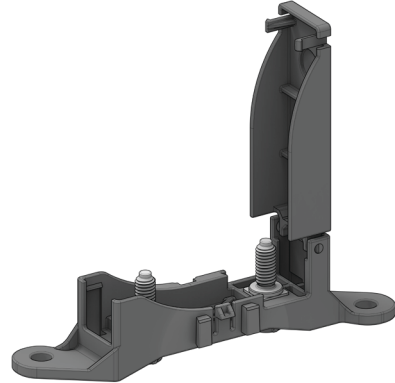

# MIDIVAL®-MEGACOMPACT®-MEGAVAL®HOLDER

1

2

3

EXAMPLE OF A MULTIPLE FUSE BLOCK

IMG	DESCRIPTION	WAY	MATERIAL	COLOUR	P/N BOX	M.O.Q.	P/N BULK	M.O.Q.
1	MIDIVAL HOLDER	1	PA66 GF30	■ Black	0101499	20	0301499	200
2	MEGACOMPACT HOLDER	1	PA66 GF30	■ Black	0101497	20	0301497	150
3	MEGAVAL HOLDER	1	PA66 GF30	■ Black	0101498	20	0301498	100

CONNECTIONS AND FIXINGS

IMG	1	2	2+3	3	3
	MIDI M5	RING STD137	TUBULAR	MEGA M8 POLA	MEGA M8 POLB