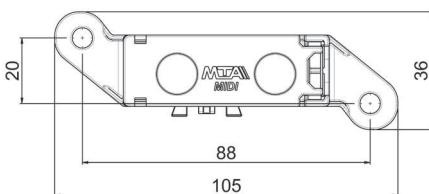

# MIDIVAL®-MEGACOMPACT®-MEGAVAL®HOLDER

1

2

3

EXAMPLE OF A MULTIPLE FUSE BLOCK

IMG	DESCRIPTION	WAY	MATERIAL	COLOUR	P/N BOX	M.O.Q.	P/N BULK	M.O.Q.
1	MIDIVAL HOLDER	1	PA66 GF30	■ Black	0101499	20	0301499	200
2	MEGACOMPACT HOLDER	1	PA66 GF30	■ Black	0101497	20	0301497	150
3	MEGAVAL HOLDER	1	PA66 GF30	■ Black	0101498	20	0301498	100

CONNECTIONS AND FIXINGS

IMG	1	2	2+3	3	3
	MIDI M5	RING STD137	TUBULAR	MEGA M8 POLA	MEGA M8 POLB