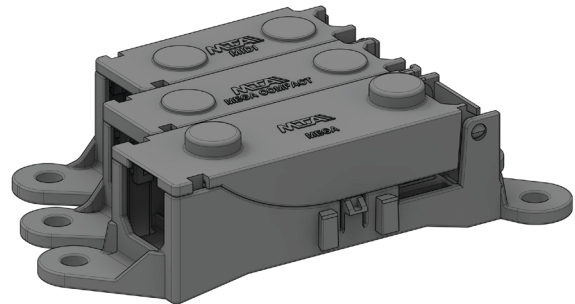

# MIDIVAL®-MEGACOMPACT®-MEGAVAL®HOLDER

1

2

3

EXAMPLE OF A MULTIPLE FUSE BLOCK

IMG	DESCRIPTION	WAY	MATERIAL	COLOUR	P/N BOX	M.O.Q.	P/N BULK	M.O.Q.
1	MIDIVAL HOLDER	1	PA66 GF30	■ Black	0101499	20	0301499	200
2	MEGACOMPACT HOLDER	1	PA66 GF30	■ Black	0101497	20	0301497	150
3	MEGAVAL HOLDER	1	PA66 GF30	■ Black	0101498	20	0301498	100

CONNECTIONS AND FIXINGS

IMG	1	2	2+3	3	3
	MIDI M5	RING STD137	TUBULAR	MEGA M8 POLA	MEGA M8 POLB