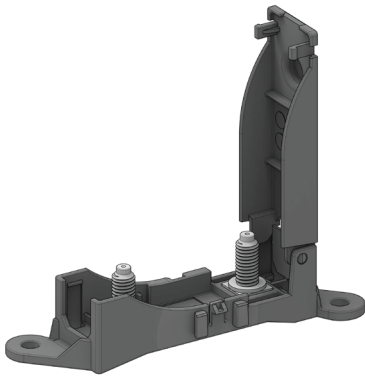

# MIDIVAL®-MEGACOMPACT®-MEGAVAL®HOLDER

1

2

3

EXAMPLE OF A MULTIPLE FUSE BLOCK

IMG	DESCRIPTION	WAY	MATERIAL	COLOUR	P/N BOX	M.O.Q.	P/N BULK	M.O.Q.
1	MIDIVAL HOLDER	1	PA66 GF30	■ Black	0101499	20	0301499	200
2	MEGACOMPACT HOLDER	1	PA66 GF30	■ Black	0101497	20	0301497	150
3	MEGAVAL HOLDER	1	PA66 GF30	■ Black	0101498	20	0301498	100

CONNECTIONS AND FIXINGS

IMG	1	2	2+3	3	3
	MIDI M5	RING STD137	TUBULAR	MEGA M8 POLA	MEGA M8 POLB