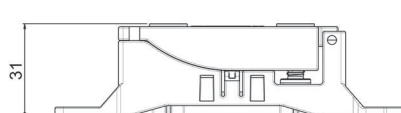

# MIDIVAL®-MEGACOMPACT®-MEGAVAL®HOLDER

1

2

3

EXAMPLE OF A MULTIPLE FUSE BLOCK

IMG	DESCRIPTION	WAY	MATERIAL	COLOUR	P/N BOX	M.O.Q.	P/N BULK	M.O.Q.
1	MIDIVAL HOLDER	1	PA66 GF30	■ Black	0101499	20	0301499	200
2	MEGACOMPACT HOLDER	1	PA66 GF30	■ Black	0101497	20	0301497	150
3	MEGAVAL HOLDER	1	PA66 GF30	■ Black	0101498	20	0301498	100