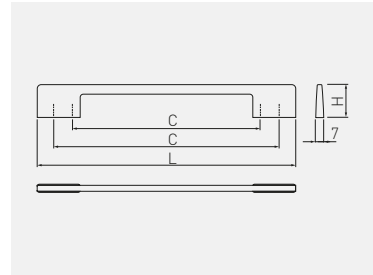

Uchwyt UA-313
 Handle UA-313
 Ручка UA-313
 Ручка UA-313

 C mm	 L mm		
		aluminium, aluminium, алюминий, алюминий	aluminium, aluminium, алюминий, алюминий
128	150	UA-00-313128	
160	182	UA-00-313160	
192	214	UA-00-313192	

Uchwyt THIN
 Handle THIN
 Ручка THIN
 Ручка THIN

 C mm	 L mm	 H mm				
			chrom, chrome, хром, хром	aluminium, aluminium, алюминий, алюминий	stal szczerkowana, brushed steel, шлифованная сталь, шлифованная сталь	ZnAl
96/128	156	24	UZ-TH096128-01	UZ-TH096128-05	UZ-TH096128-06	
160/192	220	28	UZ-TH160192-01	UZ-TH160192-05	UZ-TH160192-06	
288/320	348	28	UZ-TH288320-01	-	UZ-TH288320-06	