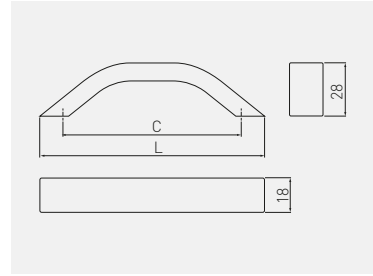

Uchwyt UA-313
 Handle UA-313
 Ручка UA-313
 Ручка UA-313

 C mm	 L mm		
		aluminium, aluminium, алюминий, алюминий	aluminium, aluminium, алюминий, алюминий
128	150	UA-00-313128	
160	182	UA-00-313160	
192	214	UA-00-313192	

Uchwyt THIN
 Handle THIN
 Ручка THIN
 Ручка THIN

 C mm	 L mm	 H mm				
			chrom, chrome, хром, хром	aluminium, aluminium, алюминий, алюминий	stal szczerkowana, brushed steel, шлифованная сталь, шлифованная сталь	ZnAl
96/128	156	24	UZ-TH096128-01	UZ-TH096128-05	UZ-TH096128-06	
160/192	220	28	UZ-TH160192-01	UZ-TH160192-05	UZ-TH160192-06	
288/320	348	28	UZ-TH288320-01	-	UZ-TH288320-06	