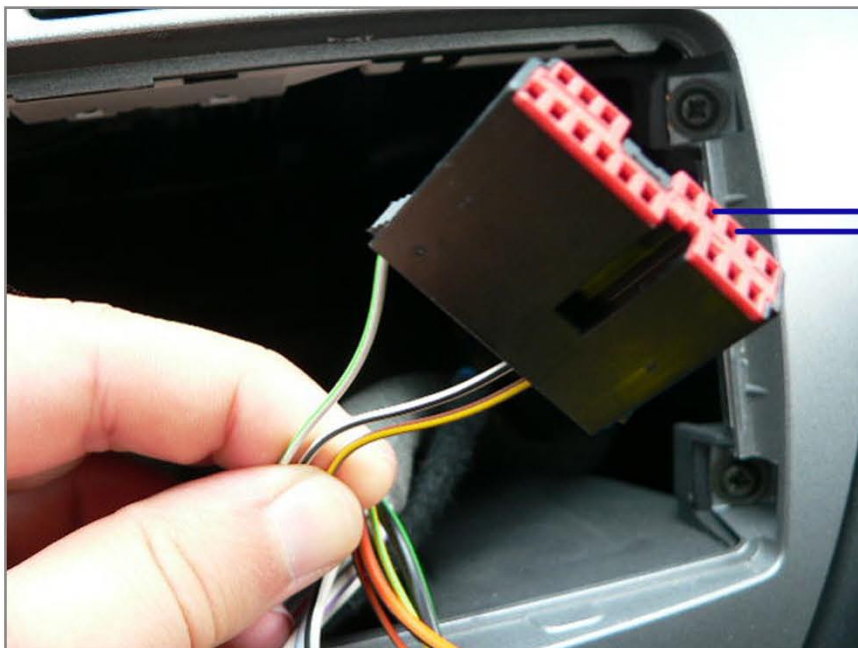

**BRAZOWO / ŻÓŁTY  
BROWN / YELLOW**

**BIAŁO / CZARNY  
WHITE / BLACK**

**WTYCZKA  
RADIO  
RADIO  
PLUG**

**WTYCZKA  
JOYSTICK  
JOYSTICK  
PLUG**

**GNIAZDO  
RADIO  
RADIO  
SOCKET**

**FIOLETOWY / VIOLET**