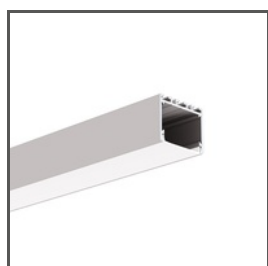

3035-O
A08441
Ref. arch B8441