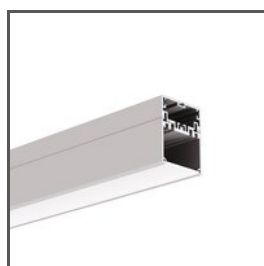

4050
A18050
Ref. arch 18050