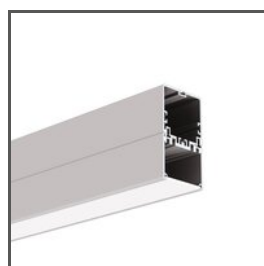

4050-W
A18051
Ref. arch 18051