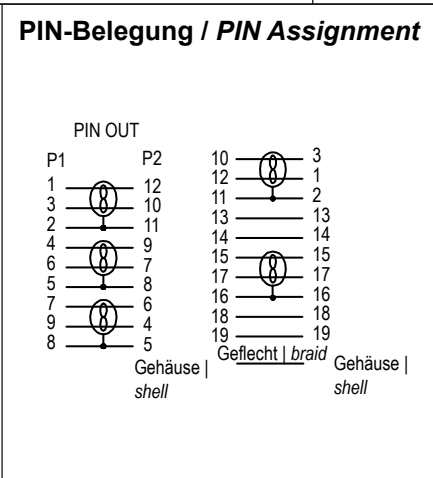

1	2	3	4	5	6	7	8	9	10	11	12	13	14
Artikel Nr. / Item no.		Beschreibung Description			Länge Length								
65808		DP 1.4 Kabel VESA Zert. 0100 1,0m sw			1000 ± 30 mm								
65809		DP 1.4 Kabel VESA Zert. 0200 2,0m sw			2000 ± 30 mm								
65810		DP 1.4 Kabel VESA Zert. 0300 3,0m sw			3000 ± 50 mm								
Aderquerschnitt / Wire cross section							Länge Length						
													

DisplayPort™-Verbindungskabel 1.4

- 8K-Kabel speziell für den Gaming-Bereich. Flüssige Bilder ohne Ruckeln durch hohe Bildwiederholungsraten bis zu 240 Hz (abhängig von Grafikkarte und Monitor)
- DisplayPort™ 1.4 verwendet Display Stream Compression 1.2 (DSC), Vorwärtsfehlerkorrektur zur Reduzierung von Übertragungsfehlern und ist abwärtskompatibel zu DisplayPort™ 1.3 und 1.

Anschlüsse: 2x DisplayPort™-Stecker
Material Kontakte: vergoldet
Knickschutz: beidseitig
Isolationswiderstand: 300 V \approx 10 M Ω min.
Dielektrische Festigkeit: 150 V \sim /Sek., 1 mA
Max. Übertragungsrate: 32.4 Gbit/s
Max. Auflösung: 8K Ultra HD 4320p (60 Hz)
unterstützte Videostandards: 8K Ultra HD 4320p (60 Hz), 4K Ultra HD 2160p (120 Hz), Full HD 1080p (240 Hz)