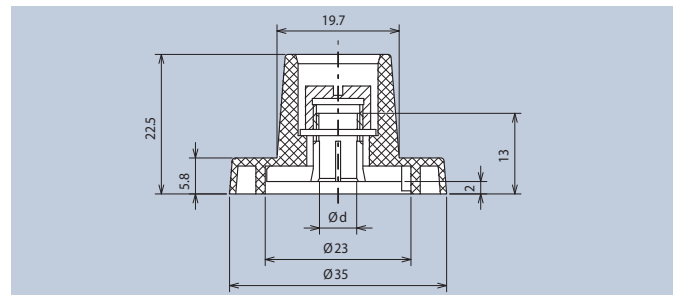

Ød	schwarz · black Art.-Nr.
6	354.61