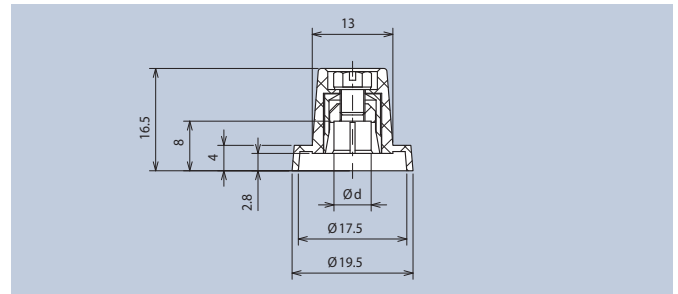

Ød	schwarz · black Art.-Nr.
4	352.41
6	352.61