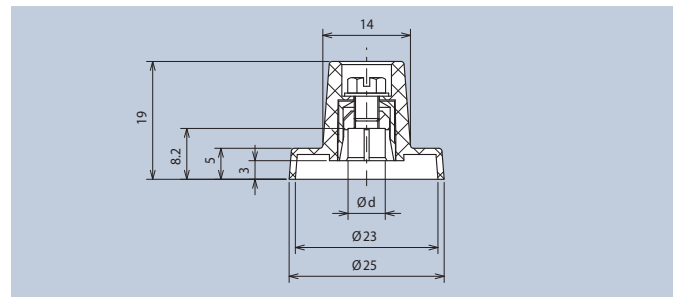

Ød	schwarz · black Art.-Nr.
6	353.61