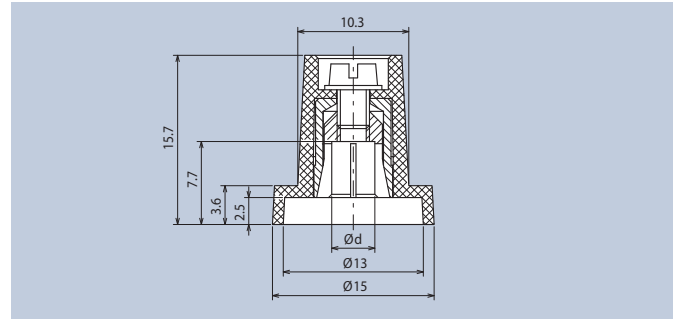

Kunststoff Knebelknöpfe mit Spannzangenbefestigung

Plastic Wing Knobs with Collet Fixing

Technische Daten

Werkstoff: PA

General Technical Data

Material: PA

Ød	schwarz · black Art.-Nr.
3	355.31
4	355.41