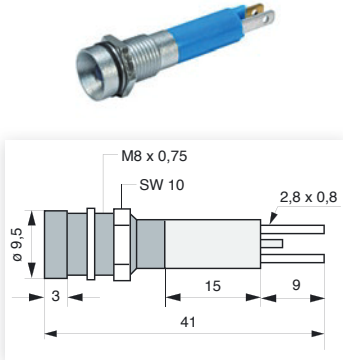

LED Signalleuchten LED Panel Mount Indicators

EINBAUDURCHMESSER
MOUNTING HOLE

Innenreflektor Sonnenlicht tauglich mit Vorwiderstand und Einweggleichrichter IP67 / Recessed (interior) bezel sunlight visible with resistor and half-wave rectifier IP67

Part Number	Colour	Voltage	Typ. Current	Typ. Lumi. Intensity
Hochglanzverchromter Metallreflektor / Satin chrome bezel				
19090250	red	12V AC/DC	9mA AC / 17mA DC	1200mcd
19090255	green	12V AC/DC	9mA AC / 17mA DC	1300mcd
19090252	yellow	12V AC/DC	9mA AC / 17mA DC	1100mcd
19090257	blue	12V AC/DC	9mA AC / 17mA DC	600mcd
1909025W	white	12V AC/DC	3mA AC / 6mA DC	1000mcd
19090350	red	24V AC/DC	9mA AC / 17mA DC	1200mcd
19090355	green	24V AC/DC	9mA AC / 17mA DC	1300mcd
19090352	yellow	24V AC/DC	9mA AC / 17mA DC	1100mcd
19090357	blue	24V AC/DC	9mA AC / 17mA DC	600mcd
1909035W	white	24V AC/DC	3mA AC / 6mA DC	1000mcd
Schwarzverchromter Metallreflektor / Black chrome bezel				
19091250	red	12V AC/DC	9mA AC / 17mA DC	1200mcd
19091255	green	12V AC/DC	9mA AC / 17mA DC	1300mcd
19091252	yellow	12V AC/DC	9mA AC / 17mA DC	1100mcd
19091257	blue	12V AC/DC	9mA AC / 17mA DC	600mcd
1909125W	white	12V AC/DC	3mA AC / 6mA DC	1000mcd
19091350	red	24V AC/DC	9mA AC / 17mA DC	1200mcd
19091355	green	24V AC/DC	9mA AC / 17mA DC	1300mcd
19091352	yellow	24V AC/DC	9mA AC / 17mA DC	1100mcd
19091357	blue	24V AC/DC	9mA AC / 17mA DC	600mcd
1909135W	white	24V AC/DC	3mA AC / 6mA DC	1000mcd
Mattverchromter Metallreflektor / Matt chrome bezel				
19092250	red	12V AC/DC	9mA AC / 17mA DC	1200mcd
19092255	green	12V AC/DC	9mA AC / 17mA DC	1300mcd
19092252	yellow	12V AC/DC	9mA AC / 17mA DC	1100mcd
19092257	blue	12V AC/DC	9mA AC / 17mA DC	600mcd
1909225W	white	12V AC/DC	3mA AC / 6mA DC	1000mcd
19092350	red	24V AC/DC	9mA AC / 17mA DC	1200mcd
19092355	green	24V AC/DC	9mA AC / 17mA DC	1300mcd
19092352	yellow	24V AC/DC	9mA AC / 17mA DC	1100mcd
19092357	blue	24V AC/DC	9mA AC / 17mA DC	600mcd
1909235W	white	24V AC/DC	3mA AC / 6mA DC	1000mcd