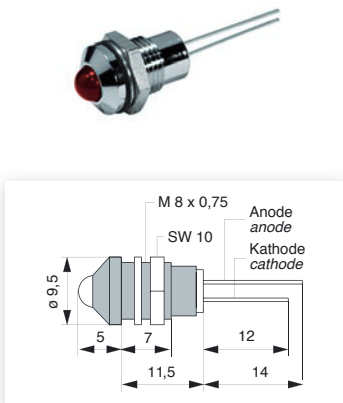

Außenreflektor blinkend IP40 / Prominent (exterior) bezel flashing IP40

Part Number	Colour	Voltage	Typ. Current	Typ. Lumi. Intensity
Hochglanzverchromter Metallreflektor / Satin chrome bezel				
19060003	red	3,5-13V DC	38-56mA DC	80mcd at 20mA
19060001	green	3,5-13V DC	38-56mA DC	32mcd at 20mA
19060002	yellow	3,5-13V DC	38-56mA DC	32mcd at 20mA
Schwarzverchromter Metallreflektor / Black chrome bezel				
19061003	red	3,5-13V DC	38-56mA DC	80mcd at 20mA
19061001	green	3,5-13V DC	38-56mA DC	32mcd at 20mA
19061002	yellow	3,5-13V DC	38-56mA DC	32mcd at 20mA
Mattverchromter Metallreflektor / Matt chrome bezel				
19062003	red	3,5-13V DC	38-56mA DC	80mcd at 20mA
19062001	green	3,5-13V DC	38-56mA DC	32mcd at 20mA
19062002	yellow	3,5-13V DC	38-56mA DC	32mcd at 20mA

Maximale Frontplattenstärke 5,5mm / Maximum panel thickness 5.5mm

6 mm

8 mm

12 mm

14 mm

16 mm

19 mm

22 mm

ZUBEHÖR
ACCESSORIES